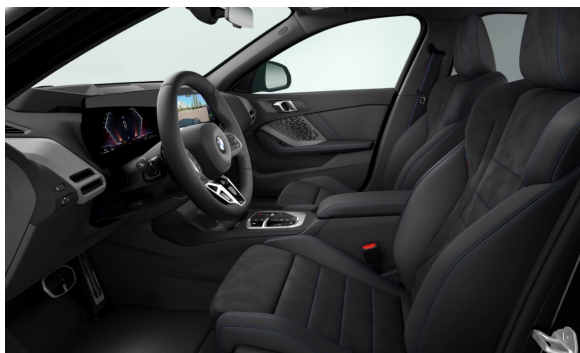

Predajca BMW

Ponuka č. 61793
Dátum tlače 05-09-2024
Číslo objednávky 0994561
Stránka 5 z 9

INTERIÉR.

		Cena s DPH EUR
FKTNL	M Alcantara/Veganza combination Black/contrast stitching Blue	0,00
S043U	'Illuminated' Aluminium graphite interior decor	0,00

MOŽNOSTI.

		Cena s DPH EUR
S0248	Vyhrievanie volantu	207,00
S02PA	Poistné skruty kolies	0,00
S02TE	Automatická prevodovka s radiacimi páčkami na volante	0,00
S0337	Balík M Sport	3.514,00
S02VF	Adaptívny M podvozok	0,00
S0481	Športové sedadlá vpredu	0,00
S0710	Športový kožený volant "M"	0,00
S0775	M strop Anthracite	0,00
S09T1	M Sport exteriér	0,00
S09T2	M Sport interiér	0,00
S033B	M Sport Pro balík	1.550,00
S02VF	Adaptívny M podvozok	
S0337	Balík M Sport	
S03M2	M Sport brzdy červené	0,00
S03MF	M Shadowline svetlomety	0,00
S0481	Športové sedadlá vpredu	
S04GQ	Bezpečnostné pásy M	0,00
S0710	Športový kožený volant "M"	
S0754	M zadný spojler	0,00
S0775	M strop Anthracite	
S07M9	M lišty Shadow Line s rozšíreným rozsahom	0,00
S09T1	M Sport exteriér	
S09T2	M Sport interiér	
S0420	Stmavené sklá vzadu	413,00
S05AS	Driving Assistant	0,00
S05AT	Driving Assistant Plus	827,00
S07EW	Balík Innovation	3.308,00
S0322	Komfortný vstup a štartovanie	0,00
S0430	Balík vnútorného a vonkajšieho spätného zrkadla	0,00
S0431	Automatické stmavovanie vnútorného zrkadla	0,00