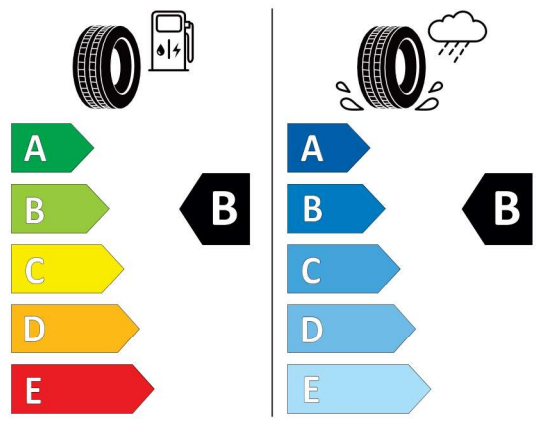

Pirelli 595517

PIRELLI 27508
255/35R19 96 Y XL C1

2020/740

<https://eprel.ec.europa.eu/qr/595517>

Bridgestone 382651

BRIDGESTONE 9830
255/35 R19 96 Y XL C1

2020/740

<https://eprel.ec.europa.eu/qr/382651>