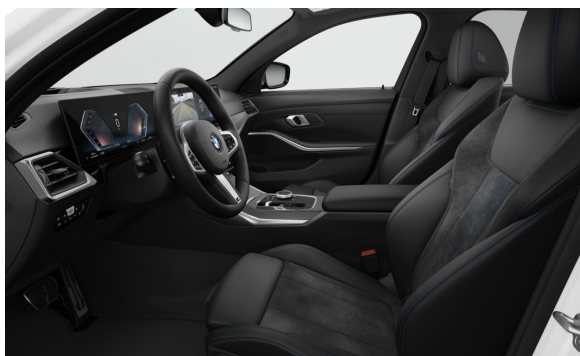

Predajca BMW

Ponuka č. 61846
Dátum tlače 13-09-2024
Stránka 5 z 8

INTERIÉR.

		Cena s DPH EUR
FKGNL	Alcantara/Sensatec Black / kontrastné prešívanie Blue	0,00
S04LN	M interiérové lišty Aluminium Rhombicle Anthracite	0,00

MOŽNOSTI.

		Cena s DPH EUR
S02VL	Variabilné športové riadenie	0,00
S0337	Balík M Sport	4.341,00
S0481	Športové sedadlá vpredu	0,00
S0704	M Šport podvozok	0,00
S0710	Športový kožený volant "M"	0,00
S0715	M aerodynamický balík	0,00
S0775	M strop Anthracite	0,00
S0403	Strešné okno elektrické	1.240,00
S0420	Stmavené sklá vzadu	517,00
S0491	Nastavovanie šírky operadla pre vodiča	0,00
S05AC	Asistent diaľkových svetiel	0,00
S05DF	Aktívny systém udržiavania rýchlosti s funkciou Stop and Go	672,00
S0676	HiFi systém	393,00
S07R7	Balík Innovation	3.256,00
S0552	Adaptívne LED svetlomety	0,00
S05AS	Driving Assistant	0,00
S05DM	Asistent parkovania	0,00
S06U3	BMW Live Cockpit Professional	0,00
S07VB	Balík Comfort	2.295,00
S0322	Komfortný vstup a štartovanie	0,00
S0459	El.nastavenie predných sedadiel s pamäťou pre sedadlo vodiča	0,00
S0488	Bedrová opierka	0,00
S0494	Vyhrievanie sedadiel vpredu	0,00
Medzisúčet exteriér, interiér a možnosti		12.714,00

RÔZNE.

	Cena s DPH EUR
Balík rozšírenej záruky 3GWB6 3R/999 999km	375,00
Letná sada 18p st. 780 namiesto 840M	0,00
Medzisúčet Rôzne	375,00