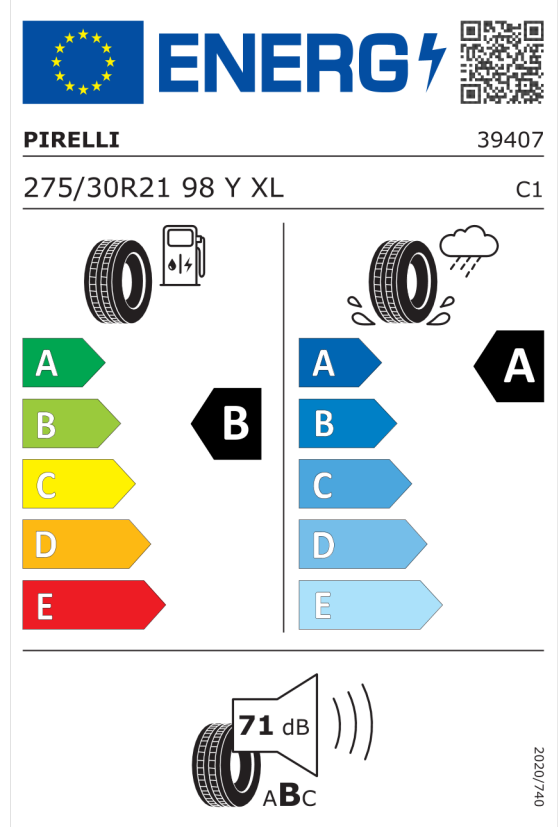

<https://eprel.ec.europa.eu/qr/1183454>

Číslo kalkulácie.
Dátum
Platnosť do

Ponuka
59931
27.08.2024
08.05.2024

Continental 710306

<https://eprel.ec.europa.eu/qr/710306>

Pirelli 596821

<https://eprel.ec.europa.eu/qr/596821>

Číslo kalkulácie.

Ponuka

59931

Dátum

27.08.2024

Platnosť do

08.05.2024

Môj súhlas s marketingovou komunikáciou