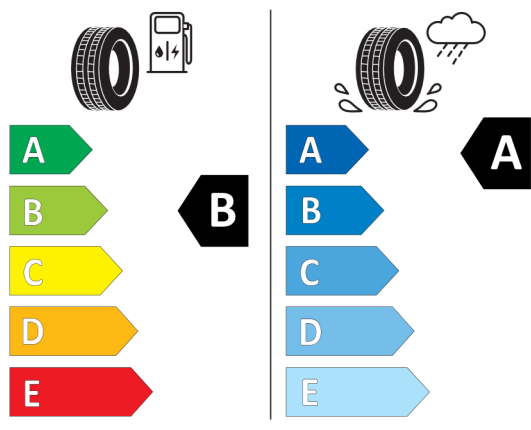

Číslo kalkulácie.
Dátum
Platnosť do

Ponuka
59931
27.08.2024
08.05.2024

EU Energetický štítok pre kolesá

Pirelli 596820

PIRELLI 39406

245/35R21 96 Y XL C1

2020/740

<https://eprel.ec.europa.eu/qr/596820>