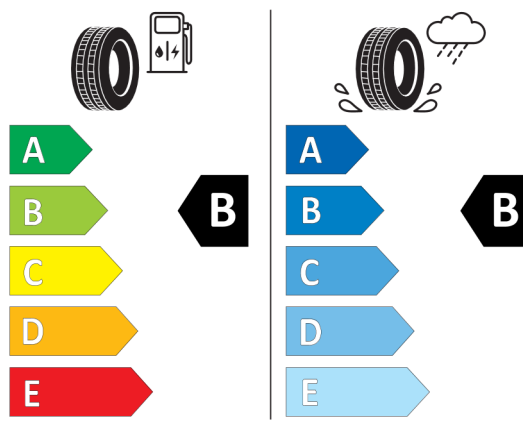

Continental 1183454

Continental 0313577

245/35 R 21 96 Y XL C1

2020/740

<https://eprel.ec.europa.eu/qr/1183454>