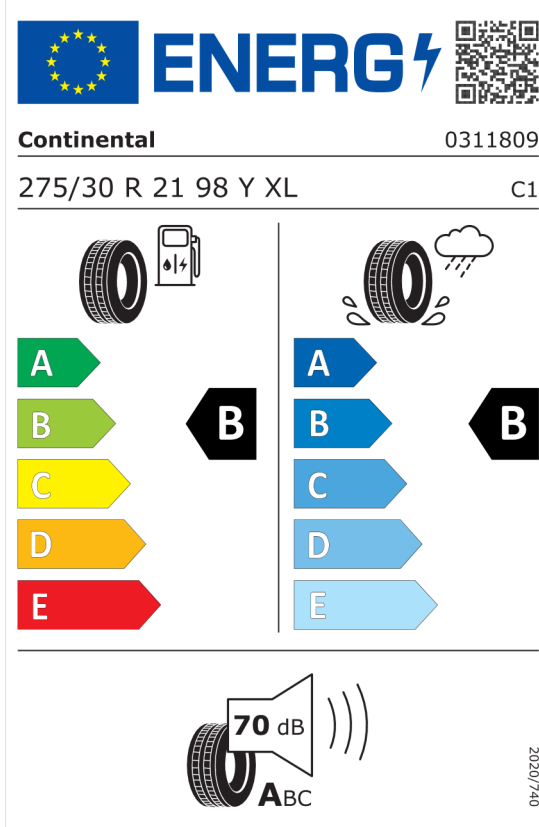

Číslo kalkulácie.
Dátum
Platnosť do

Ponuka
59931
27.08.2024
08.05.2024

Continental 710306

<https://eprel.ec.europa.eu/qr/710306>