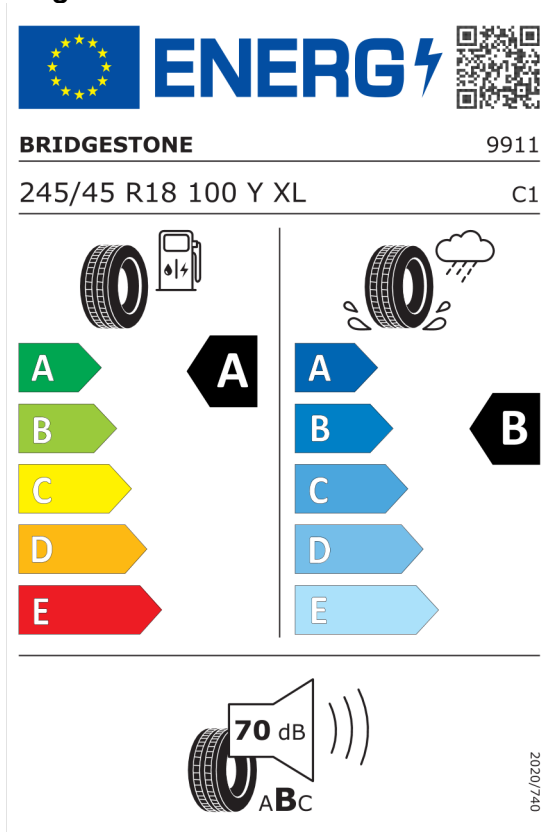

Číslo kalkulácie.
Dátum
Platnosť do

Ponuka
59605
09.04.2024
22.04.2024

EU Energetický štítok pre kolesá

Bridgestone 382544

<https://eprel.ec.europa.eu/qr/382544>