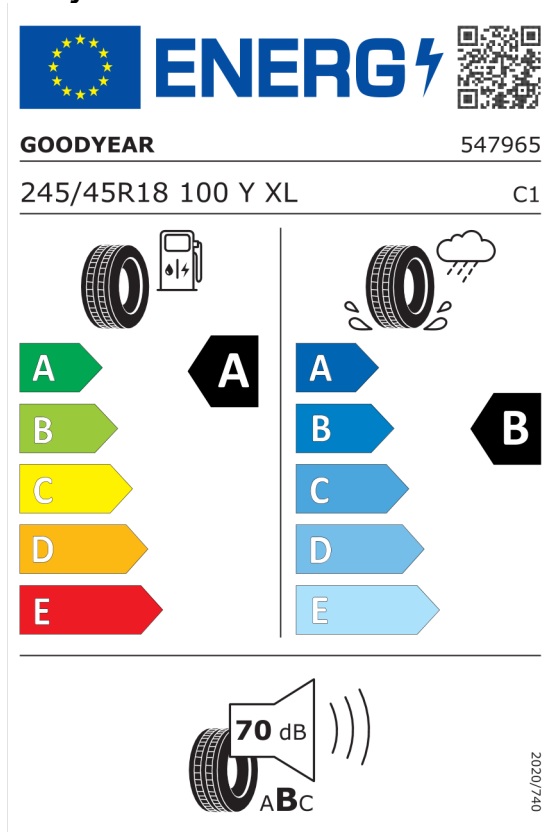

Goodyear 530042

<https://eprel.ec.europa.eu/qr/530042>