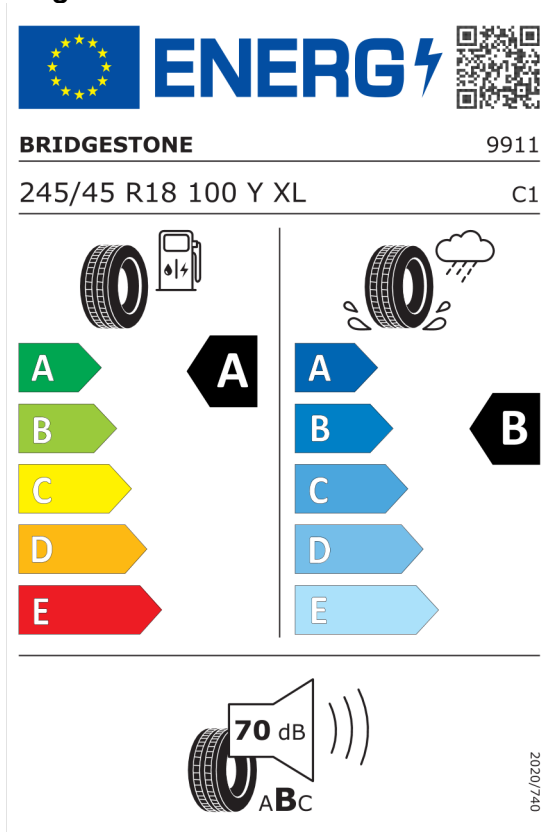

Technické údaje

Objem	2993 cm ³	Spotreba - Stred	- l/100km
Výkon	210 kW (286 hp)	Emisie CO₂	- g/km

Hodnoty spotreby paliva, emisií CO₂, spotreby elektrickej energie a zobrazené rozsahy sú stanovené podľa európskeho nariadenia (EC) 715/2007 v znení uplatniteľnom v čase typového schválenia. Namerané hodnoty sú na základe cyklu WLTP podľa smernice (EC) 1151/2017 a môžu sa líšiť v závislosti od zvolenej výbavy. Uvedený rozsah hodnôt zohľadňuje rôzne konfigurácie zvoleného modelu a nie je súčasťou akejkoľvek ponuky, je určený výlučne na porovnanie. Príručka o spotrebe paliva a emisiách CO₂, ktorá obsahuje údaje o všetkých modeloch nových osobných automobilov, je bezplatne k dispozícii v každom predajnom mieste.

EUR	91.278,00
EUR	370,00

Cena celkom vrátane DPH

EUR	91.638,00
------------	------------------

Číslo kalkulácie.
Dátum
Platnosť do

Ponuka
59605
09.04.2024
22.04.2024

EU Energetický štítok pre kolesá

Bridgestone 382544