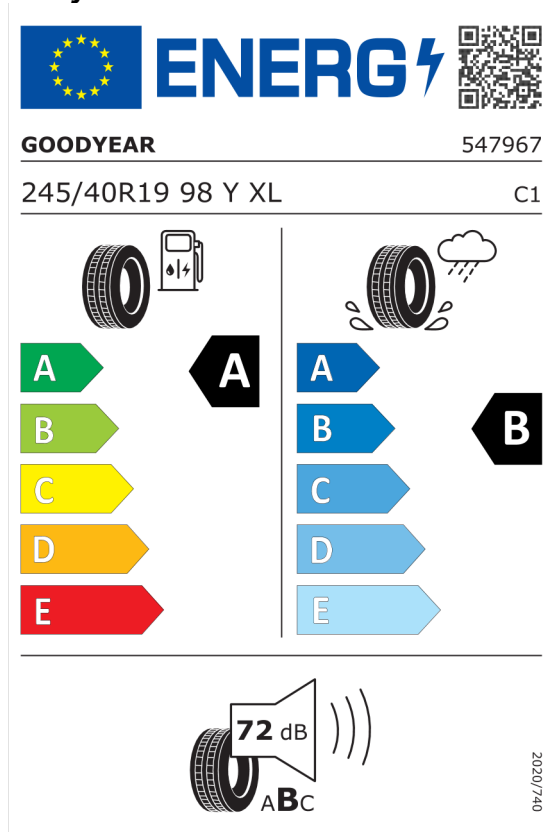

Číslo kalkulácie.
Dátum
Platnosť do

Ponuka
54978
27.05.2024
30.11.2023

EU Energetický štítok pre kolesá

Goodyear 530044

<https://eprel.ec.europa.eu/qr/530044>