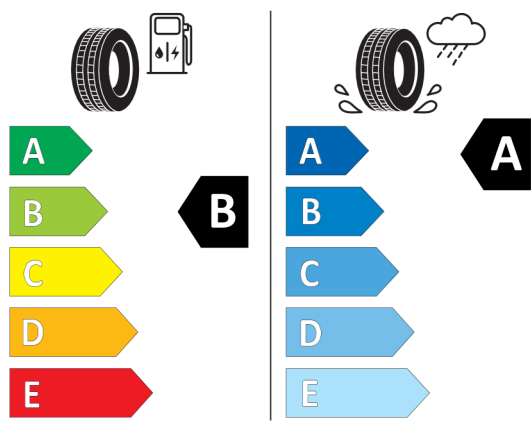

Cena celkom bez DPH **EUR** **76.798,33**

EU Energetický štítok pre kolesá

595133

PIRELLI 25462

245/40R20 99 Y XL C1

2020/740

<https://eprel.ec.europa.eu/qr/595133>

595280