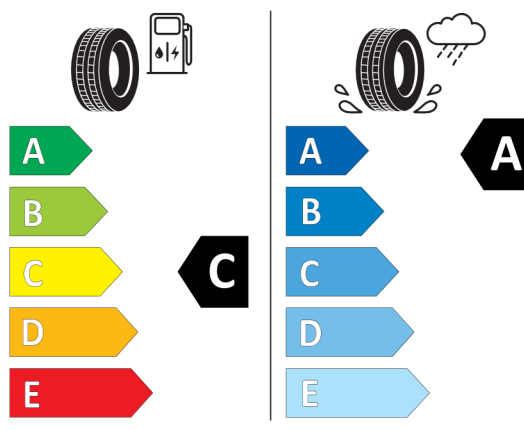

2020/740

<https://eprel.ec.europa.eu/qr/595133>

595280

PIRELLI 26319

275/35R20 102 Y XL C1