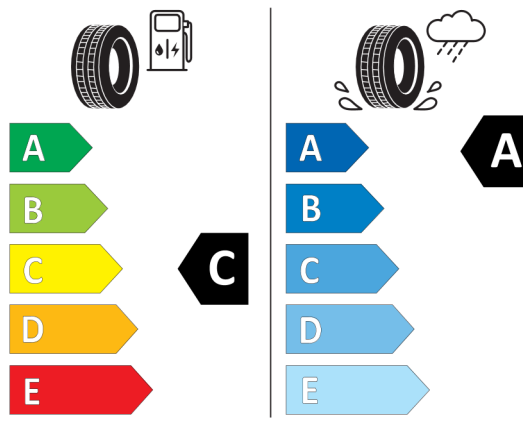

2020/740

<https://eprel.ec.europa.eu/qr/595133>

595280

PIRELLI 26319

275/35R20 102 Y XL C1