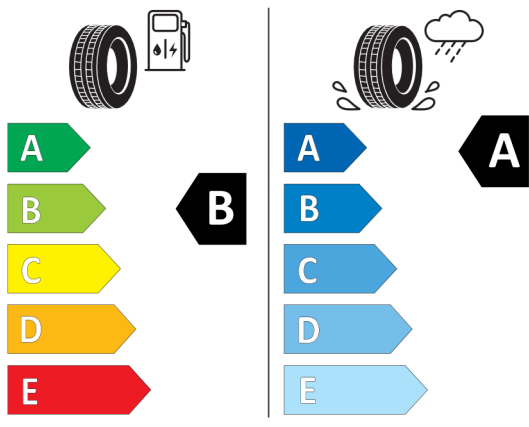

EU Energy Label for Wheels

595133

PIRELLI 25462

245/40R20 99 Y XL C1