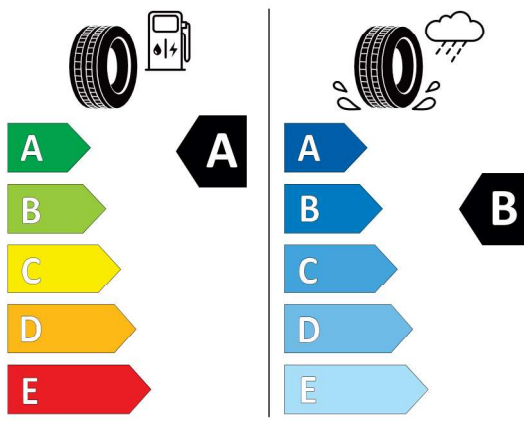

Číslo kalkulácie.
Dátum
Platnosť do

Ponuka
58505
05.03.2024
05.03.2024

EU Energetický štítok pre kolesá

Bridgestone 502403

Bridgestone 21883
255/40 R21 102 Y XL C1

2020/740

<https://eprel.ec.europa.eu/qr/502403>