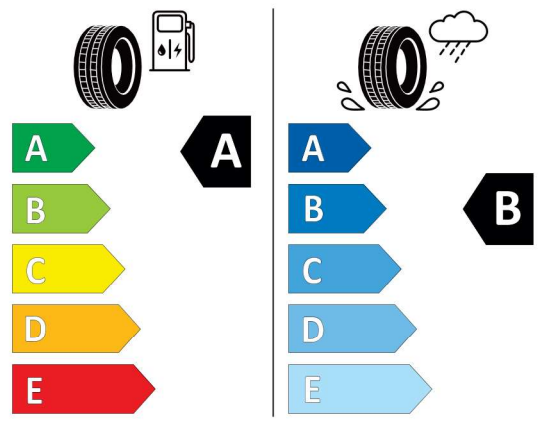

Pirelli 596810

PIRELLI 39392

285/35R21 105 Y XL C1

2020/740

<https://eprel.ec.europa.eu/qr/596810>