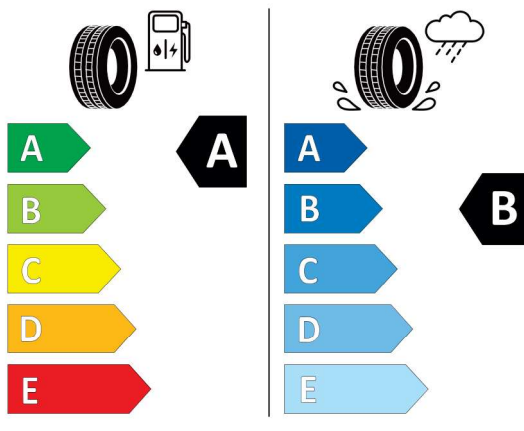

<https://eprel.ec.europa.eu/qr/596809>

Číslo kalkulácie.
Dátum
Platnosť do

Ponuka
58505
05.03.2024
05.03.2024

Bridgestone 502763

Bridgestone 21884

285/35 R21 105 Y XL C1

2020/740

<https://eprel.ec.europa.eu/qr/502763>