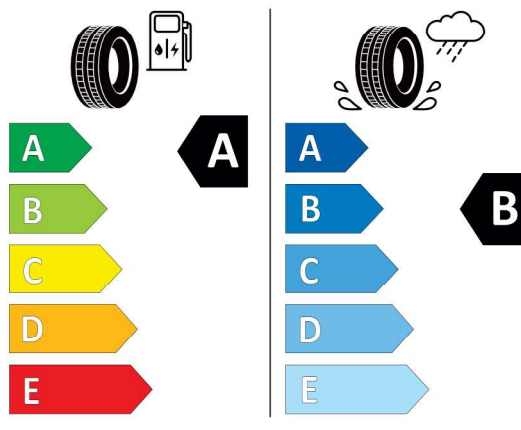

EU Energetický štítok pre kolesá

Bridgestone 502403

Bridgestone 21883
255/40 R21 102 Y XL C1

2020/740

<https://eprel.ec.europa.eu/qr/502403>

Pirelli 596809

PIRELLI 39391
255/40R21 102 Y XL C1

2020/740