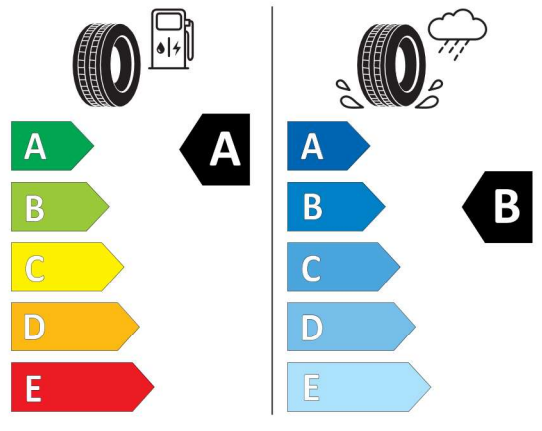

**PIRELLI** 39392  
285/35R21 105 Y XL C1

2020/740

<https://eprel.ec.europa.eu/qr/596810>

**Bridgestone 502763**

**Bridgestone** 21884  
285/35 R21 105 Y XL C1

2020/740

<https://eprel.ec.europa.eu/qr/502763>