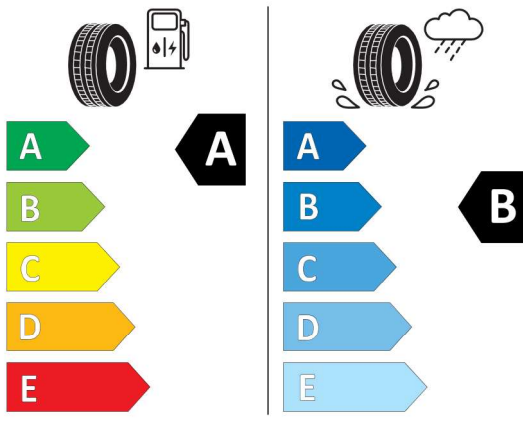

Číslo kalkulácie.
Dátum
Platnosť do

Ponuka
58505
05.03.2024
05.03.2024

Pirelli 596810

PIRELLI 39392
285/35R21 105 Y XL C1

2020/740

<https://eprel.ec.europa.eu/qr/596810>