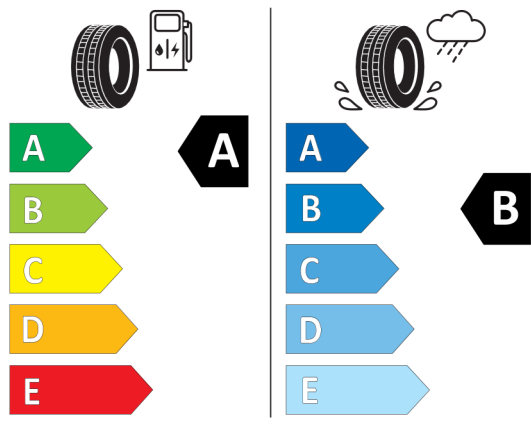

Cena celkom vrátane DPH **EUR** **48.018,00**

DPH **EUR** **8.003,01**

Cena celkom bez DPH **EUR** **40.014,99**

EU Energetický štítok pre kolesá

482990

Continental 0358276

225/40 R 18 92 Y XL C1

2020/740