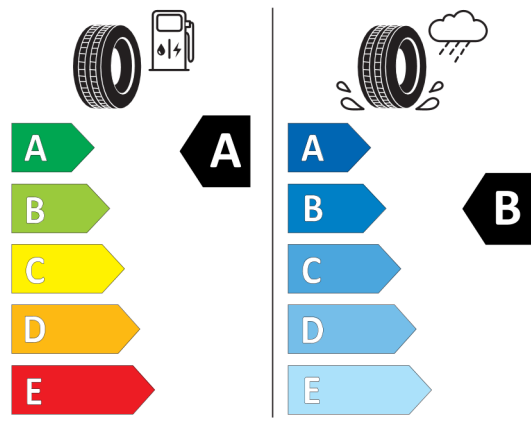

2020/740

<https://eprel.ec.europa.eu/qr/482990>

530990

GOODYEAR 577463

225/40R18 92 Y XL C1