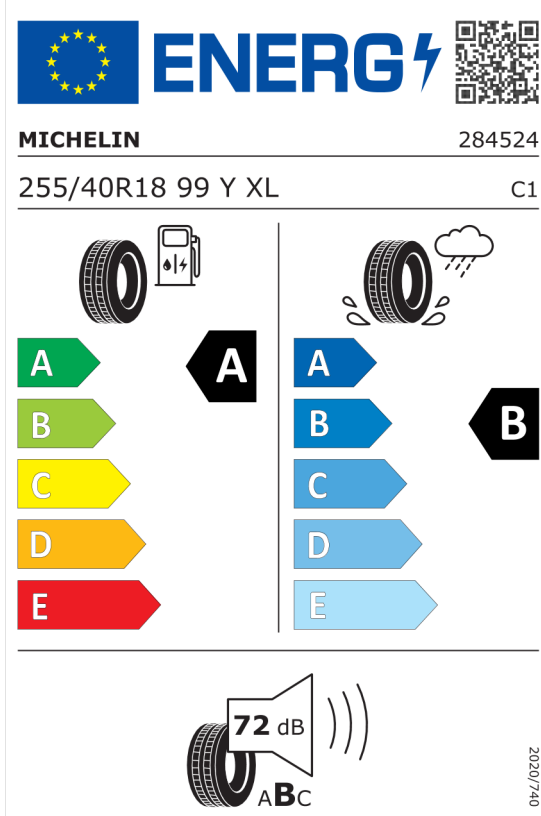

Ponuka
58606
05.06.2024
09.05.2024

Michelin 445667

<https://eprel.ec.europa.eu/qr/445667>

Pirelli 595913

<https://eprel.ec.europa.eu/qr/595913>

Číslo kalkulácie.

Ponuka

58606