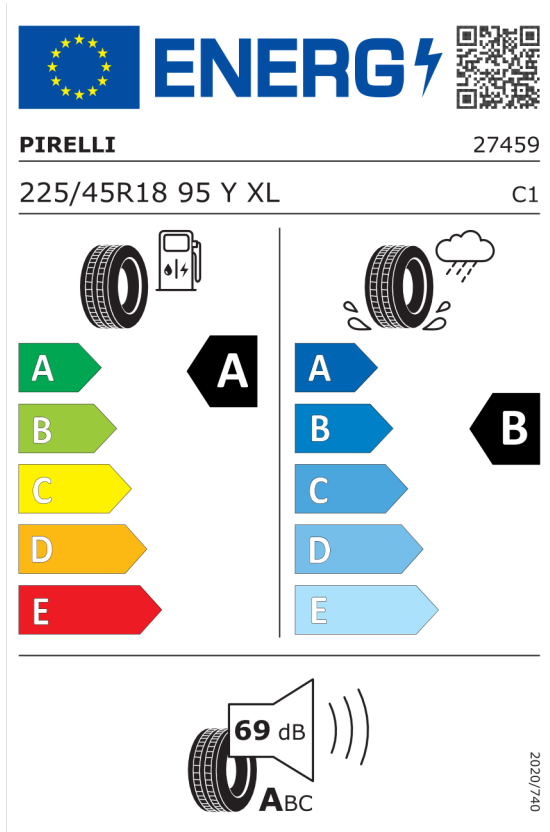

Ponuka
58606
05.06.2024
09.05.2024

EU Energetický štítok pre kolesá

Pirelli 595504

<https://eprel.ec.europa.eu/qr/595504>

Michelin 445666

<https://eprel.ec.europa.eu/qr/445666>

Číslo kalkulácie.
Dátum
Platnosť do