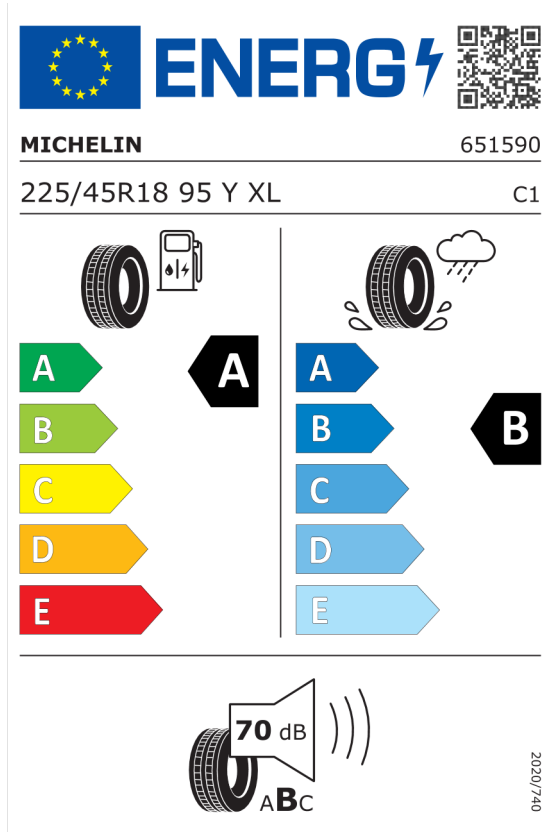

Ponuka
58606
05.06.2024
09.05.2024

EU Energetický štítok pre kolesá

Pirelli 595504

<https://eprel.ec.europa.eu/qr/595504>

Michelin 445666

<https://eprel.ec.europa.eu/qr/445666>

Číslo kalkulácie.
Dátum
Platnosť do