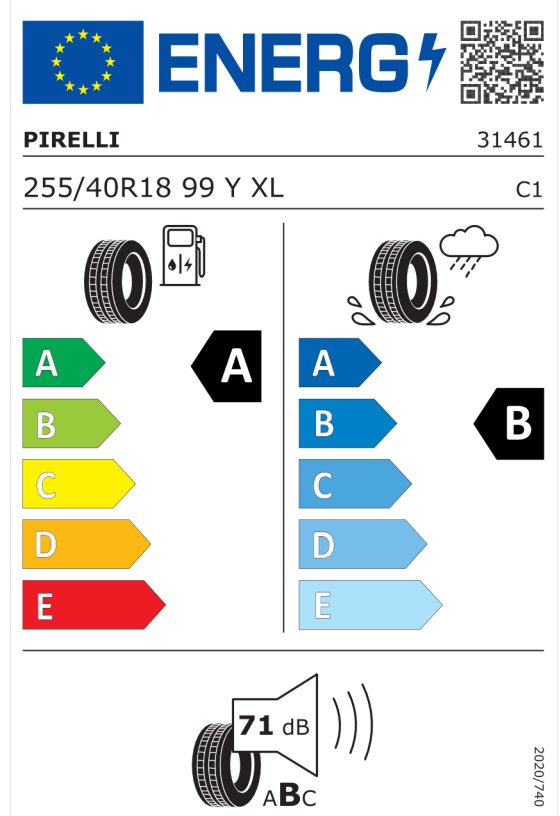

Ponuka
58606
05.06.2024
09.05.2024

Michelin 445667

<https://eprel.ec.europa.eu/qr/445667>

Pirelli 595913

<https://eprel.ec.europa.eu/qr/595913>

Číslo kalkulácie.

Ponuka

58606