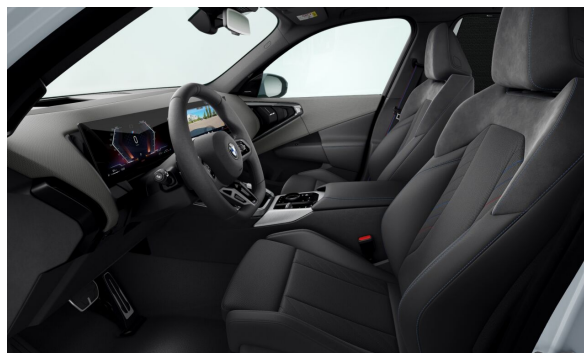

INTERIÉR.

		Cena s DPH EUR
FKTSW	M Alcantara/Veganza combination N Black	0,00
S043W	M interior decor Fine-Brushed Aluminium	0,00

MOŽNOSTI.

		Cena s DPH EUR
S0248	Vyhrievanie volantu	279,00
S02PA	Poistné skrutky kolies	0,00
S02VL	Variabilné športové riadenie	0,00
S0337	Balík M Sport	3.824,00
S0223	Adaptívny podvozok (EDC)	620,00
S0710	Športový kožený volant "M"	0,00
S0760	M lišty Shadowline	0,00
S0775	M strop Anthracite	0,00
S09T1	M Sport exteriér	0,00
S09T2	M Sport interiér	0,00
S09TA	Špecifické prvky výbavy M Sport balíka	0,00
S033B	M Sport Pro balík	2.016,00
S0223	Adaptívny podvozok (EDC)	
S0337	Balík M Sport	
S03DP	BMW Iconic Glow exterior package	0,00
S03M2	M Sport brzdy červené	0,00
S03MF	M Shadowline svetlomety	0,00
S04GQ	Bezpečnostné pásy M	0,00
S0710	Športový kožený volant "M"	
S0760	M lišty Shadowline	
S0775	M strop Anthracite	
S07M9	M lišty Shadow Line s rozšíreným rozsahom	0,00
S09T1	M Sport exteriér	
S09T2	M Sport interiér	
S09TA	Špecifické prvky výbavy M Sport balíka	
S09TB	Špecifický obsah pre M Sport Pro balík	0,00
S03AC	Ťažné zariadenie s vysúvateľnou hlavou	1.189,00
S0420	Stmavené sklá vzadu	548,00
S04NW	Prístrojová doska Luxury	517,00
S07EW	Balík Innovation	2.636,00