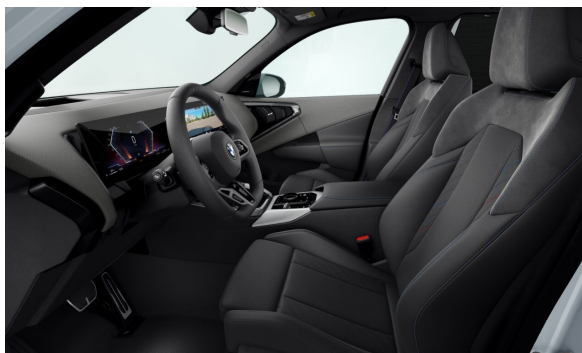

Predajca BMW

Ponuka č. 62378
Dátum tlače 10-01-2025
Číslo objednávky 0994828
Stránka 5 z 9

INTERIÉR.

		Cena s DPH EUR
FKTSW	M Alcantara/Veganza combination N Black	0,00
S043W	M interior decor Fine-Brushed Aluminium	0,00

MOŽNOSTI.

		Cena s DPH EUR
S0248	Vyhrievanie volantu	286,00
S02PA	Poistné skrutky kolies	0,00
S02VL	Variabilné športové riadenie	0,00
S0337	Balík M Sport	3.920,00
S0223	Adaptívny podvozok (EDC)	636,00
S0710	Športový kožený volant "M"	0,00
S0760	M lišty Shadowline	0,00
S0775	M strop Anthracite	0,00
S09T1	M Sport exteriér	0,00
S09T2	M Sport interiér	0,00
S09TA	Špecifické prvky výbavy M Sport balíka	0,00
S033B	M Sport Pro balík	2.066,00
S0223	Adaptívny podvozok (EDC)	
S0337	Balík M Sport	
S03DP	BMW Iconic Glow exterior package	0,00
S03M2	M Sport brzdy červené	0,00
S03MF	M Shadowline svetlomety	0,00
S04GQ	Bezpečnostné pásy M	0,00
S0710	Športový kožený volant "M"	
S0760	M lišty Shadowline	
S0775	M strop Anthracite	
S07M9	M lišty Shadow Line s rozšíreným rozsahom	0,00
S09T1	M Sport exteriér	
S09T2	M Sport interiér	
S09TA	Špecifické prvky výbavy M Sport balíka	
S09TB	Špecifický obsah pre M Sport Pro balík	0,00
S03AC	Ťažné zariadenie s vysúvateľnou hlavou	1.219,00
S0420	Stmavené sklá vzadu	562,00
S04NW	Prístrojová doska Luxury	530,00
S07EW	Balík Innovation	2.702,00