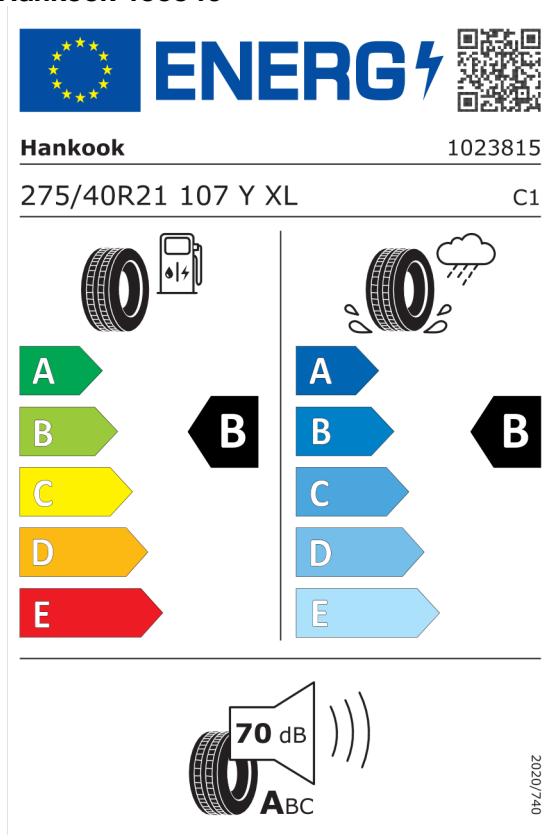

Číslo kalkulácie.
Dátum
Platnosť do

Ponuka
59235
09.09.2024
23.09.2024

EU Energetický štítok pre kolesá

Continental 482799

<https://eprel.ec.europa.eu/qr/482799>

Hankook 466540

<https://eprel.ec.europa.eu/qr/466540>