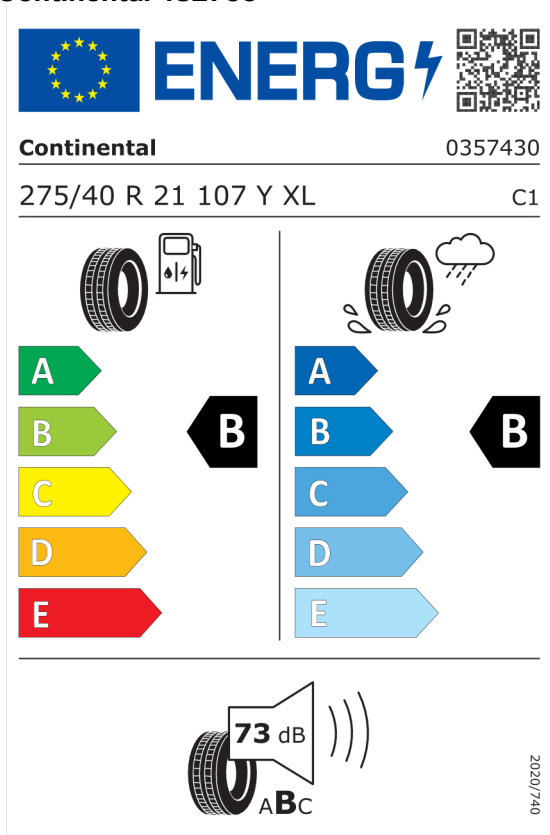

Číslo kalkulácie.
Dátum
Platnosť do

Ponuka
59235
09.09.2024
23.09.2024

EU Energetický štítok pre kolesá

Continental 482799

<https://eprel.ec.europa.eu/qr/482799>

Hankook 466540

<https://eprel.ec.europa.eu/qr/466540>