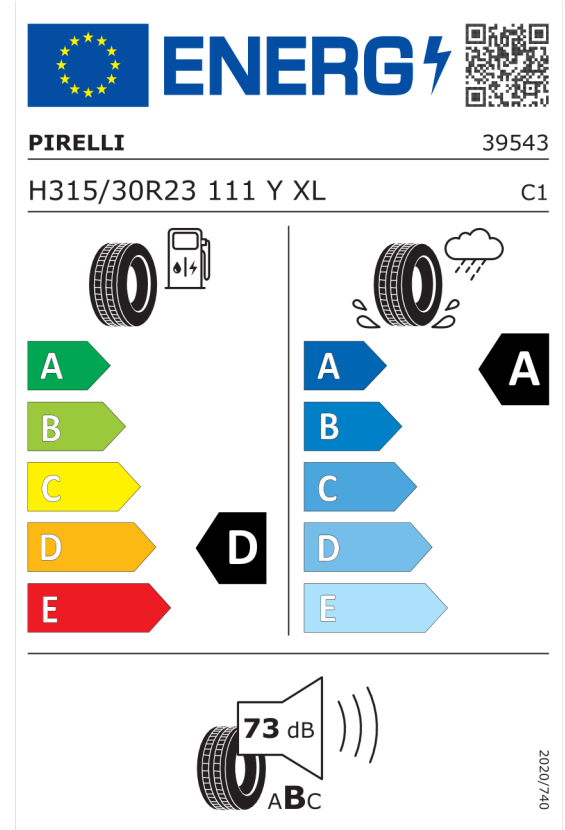

EU Energetický štítok pre kolesá

Pirelli 1069987

<https://eprel.ec.europa.eu/qr/1069987>

Pirelli 1069988

<https://eprel.ec.europa.eu/qr/1069988>

Ponuka
Číslo kalkulácie. 54408
Dátum 18.01.2024
Platnosť do 01.02.2024