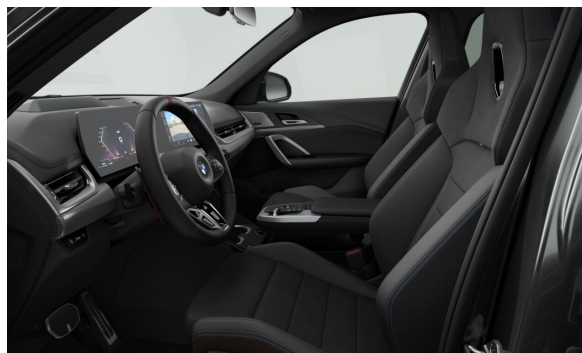

Predajca BMW

Ponuka č. 61759
Dátum tlače 09-01-2025
Číslo objednávky 0989933
Stránka 5 z 9

INTERIÉR.

		Cena s DPH EUR
FKTNL	M Alcantara/Veganza combination Black/contrast stitching Blue	0,00
S04KL	Interiérové lišty Aluminium Mesh effect	371,00

MOŽNOSTI.

		Cena s DPH EUR
S0302	Alarm s diaľkovým ovládaním	0,00
S033B	M Sport Pro balík	2.066,00
S03M8	19" M Compound brake, Grey high-gloss	1.589,00
S03MF	M Shadowline svetlomety	0,00
S04GQ	Bezpečnostné pásy M	0,00
S0711	M Sport sedadlá vpredu	0,00
S07M9	M lišty Shadow Line s rozšíreným rozsahom	0,00
S03MC	M strešné nosiče Shadowline	0,00
S0413	Sieť na oddelenie batožinového priestoru	212,00
S0459	El.nastavenie predných sedadiel s pamäťou pre sedadlo vodiča	901,00
S0494	Vyhrievanie sedadiel vpredu	423,00
S04FD	Zadné sedadlá variabilné nastavovanie/sklápatelnosť	423,00
S04NR	Interiérová kamera	201,00
S05AU	Driving Assistant Professional	2.098,00
S07EW	Balík Innovation	3.920,00
S0322	Komfortný vstup a štartovanie	0,00
S0430	Balík vnútorného a vonkajšieho spätného zrkadla	0,00
S0431	Automatické stmavovanie vnútorného zrkadla	0,00
S0552	Adaptívne LED svetlomety	0,00
S05AC	Asistent diaľkových svetiel	0,00
S05DN	Asistent parkovania Plus	0,00
S0610	Head-up displej na čelnom skle	0,00
S06NX	Bezdrôtové nabíjanie pre mobilný telefón	0,00
S06U3	BMW Live Cockpit Professional	0,00
Medzisúčet exteriér, interiér a možnosti		14.059,00

INDIVIDUÁLNE MOŽNOSTI.

		Cena s DPH EUR
P0490	P0490 P7K BMW Individual ROSSO CORSA UNI	4.132,00
		4.132,00