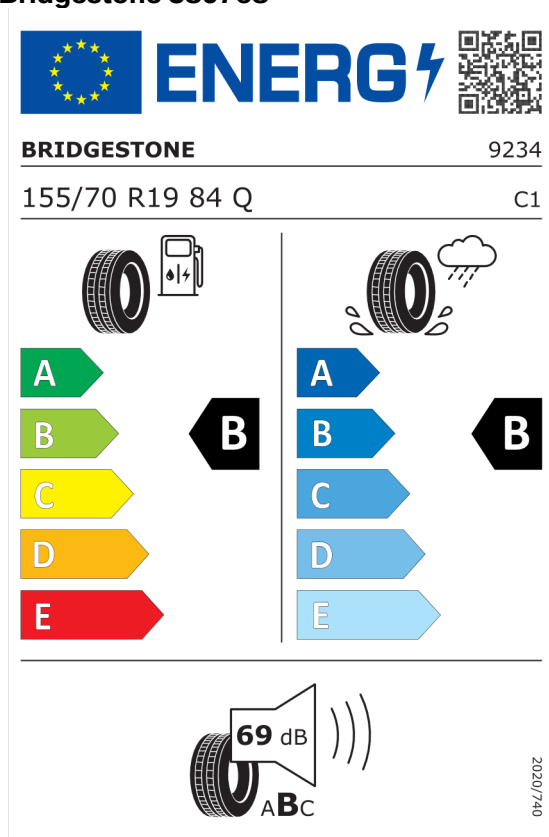

Číslo kalkulácie.
Dátum
Platnosť do

Ponuka
59746
15.04.2024
26.04.2024

EU Energetický štítok pre kolesá

Bridgestone 380768

<https://eprel.ec.europa.eu/qr/380768>