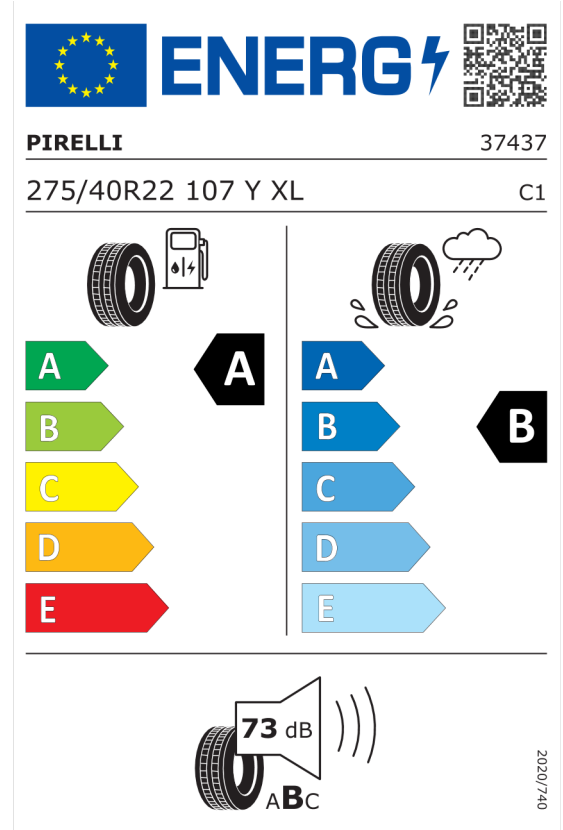

Pirelli 596323

<https://eprel.ec.europa.eu/qr/596323>