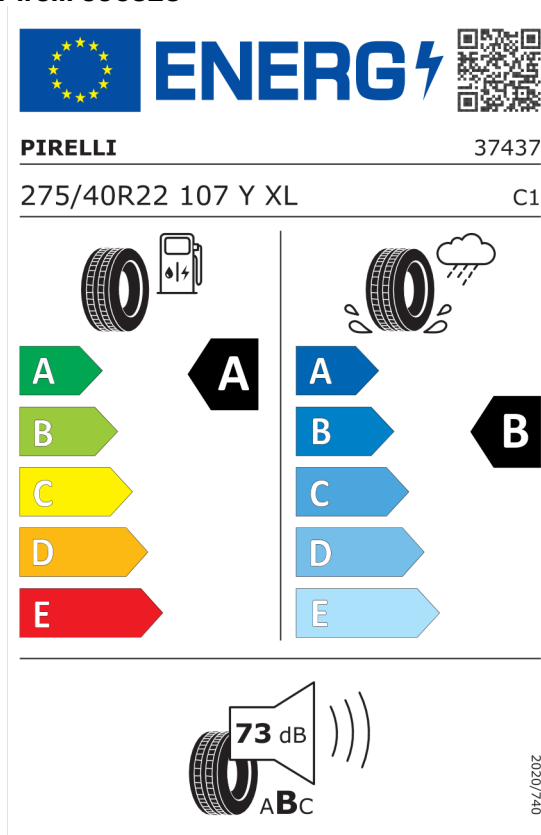

Číslo kalkulácie.
Dátum
Platnosť do

Ponuka
57428
27.11.2023
11.12.2023

EU Energetický štítok pre kolesá

Bridgestone 501805

<https://eprel.ec.europa.eu/qr/501805>

Pirelli 596323

<https://eprel.ec.europa.eu/qr/596323>