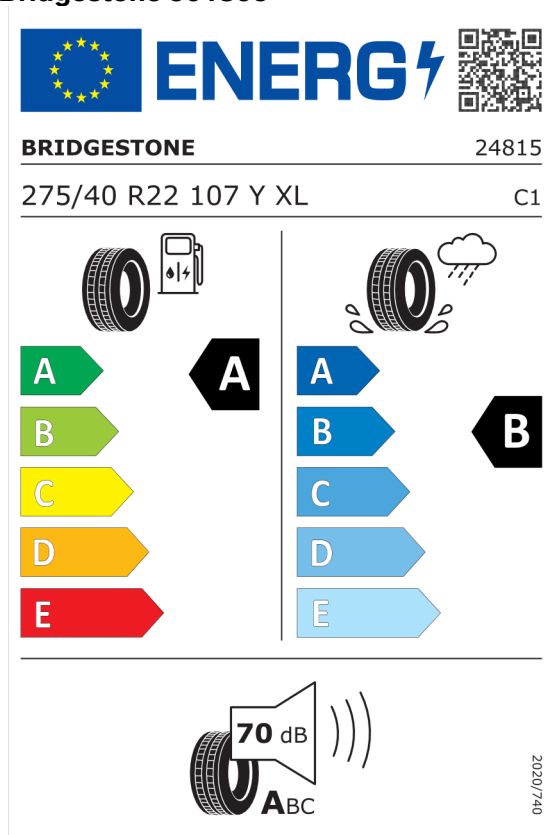

Číslo kalkulácie.
Dátum
Platnosť do

Ponuka
57428
27.11.2023
11.12.2023

EU Energetický štítok pre kolesá

Bridgestone 501805

<https://eprel.ec.europa.eu/qr/501805>

Pirelli 596323

<https://eprel.ec.europa.eu/qr/596323>