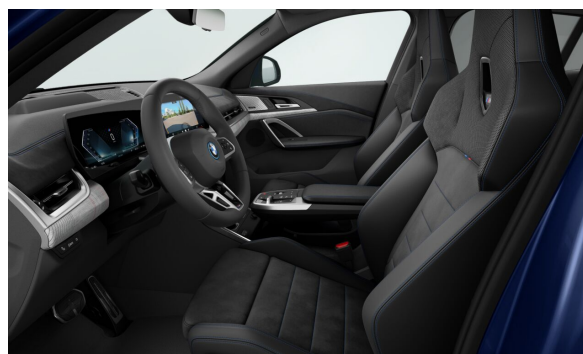

INTERIÉR.

FKTNL	M Alcantara/Veganza combination Black/contrast stitching Blue	Cena s DPH EUR 0,00