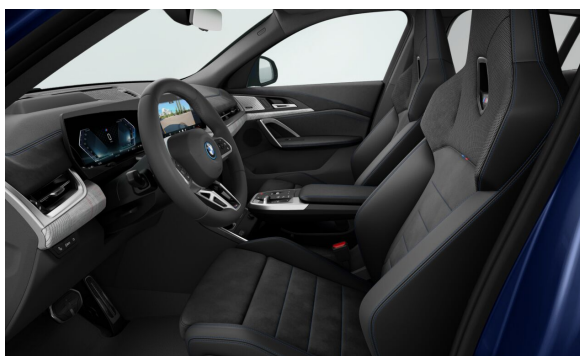

INTERIÉR.

FKTNL	M Alcantara/Veganza combination Black/contrast stitching Blue	Cena s DPH EUR 0,00