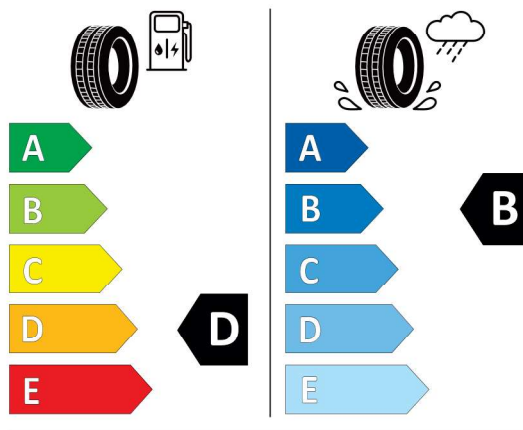

2020/740

<https://eprel.ec.europa.eu/qr/408484>

Pirelli 595975

PIRELLI 32575

275/35ZR19 (100Y) XL C1