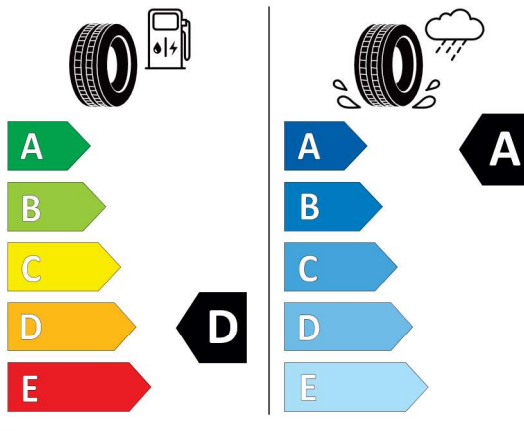

Číslo kalkulácie.
Dátum
Platnosť do

Ponuka
58886
29.02.2024
14.03.2024

Yokohama 1123241

YOKOHAMA R5469
275/35ZR19 (100Y) C1

2020/740

<https://eprel.ec.europa.eu/qr/1123241>