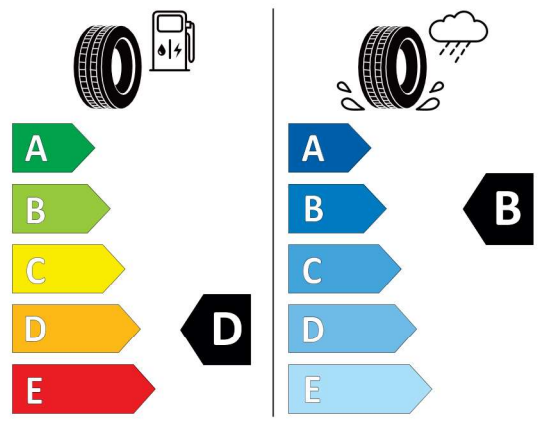

Ponuka
58886
29.02.2024
14.03.2024

Yokohama 1123242

YOKOHAMA R5503
285/30ZR20 (99Y) C1

2020/740

<https://eprel.ec.europa.eu/qr/1123242>

Pirelli 595977

PIRELLI 32587
285/30ZR20 (99Y) XL C1

2020/740