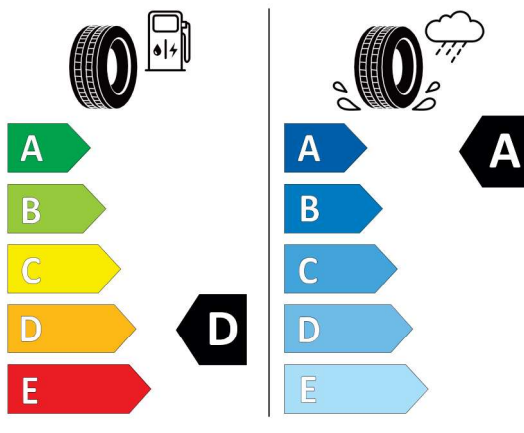

Číslo kalkulácie.
Dátum
Platnosť do

Ponuka
58886
29.02.2024
14.03.2024

Yokohama 1123242

YOKOHAMA R5503
285/30ZR20 (99Y) C1

2020/740

<https://eprel.ec.europa.eu/qr/1123242>