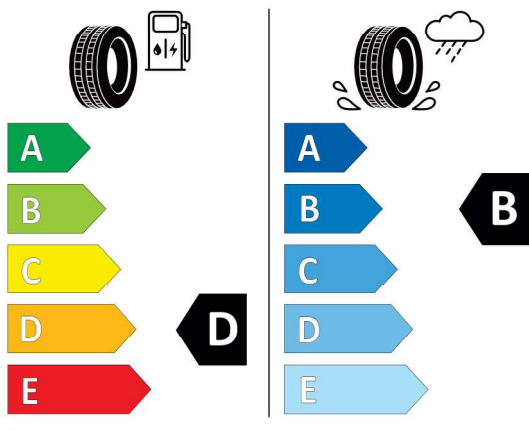

Číslo kalkulácie.
Dátum
Platnosť do

Ponuka
58886
29.02.2024
14.03.2024

EU Energetický štítok pre kolesá

Michelin 408484

MICHELIN 051322

275/35ZR19 (100Y) XL C1

2020/740

<https://eprel.ec.europa.eu/qr/408484>