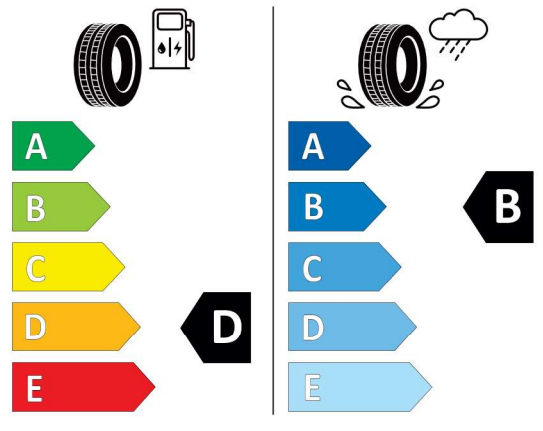

YOKOHAMA R5469
275/35ZR19 (100Y) C1

2020/740

<https://eprel.ec.europa.eu/qr/1123241>

Michelin 411719

MICHELIN 701861
285/30ZR20 (99Y) XL C1

2020/740

<https://eprel.ec.europa.eu/qr/411719>

Číslo kalkulácie.
Dátum
Platnosť do