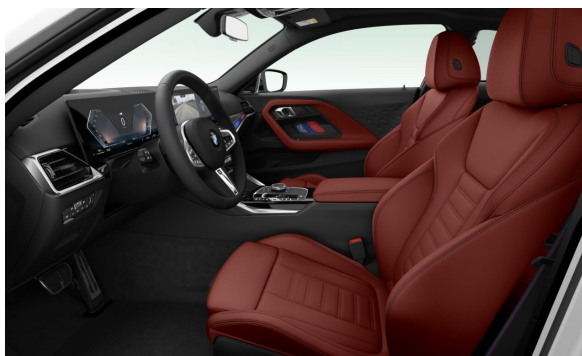

INTERIÉR.

		Cena s DPH EUR
FMAG6	Koža Vernasca Tacora Red s dekoratívnym prešívaním	1.344,00
S04AT	Interiérové lišty čierne s vysokým leskom	0,00

MOŽNOSTI.

		Cena s DPH EUR
S0248	Vyhrievanie volantu	207,00
S02VF	Adaptívny M podvozok	568,00
S0302	Alarm s diaľkovým ovládaním	0,00
S0320	Bez označenia modelu	0,00
S033B	M Sport Pro balík	1.137,00
S03M2	M Sport brzdy červené	0,00
S03MF	M Shadowline svetlomety	0,00
S04GQ	Bezpečnostné pásy M	0,00
S07M9	M lišty Shadow Line s rozšíreným rozsahom	0,00
S033T	Balík M Technology	331,00
S03DZ	Bez vonkajšieho označenia Line	0,00
S0403	Strešné okno elektrické	982,00
S0420	Stmavené sklá vzadu	413,00
S043A	///M podsvietenie vo výplni predných dvier	207,00
S0491	Nastavovanie šírky operadla pre vodiča	124,00
S05DF	Aktívny systém udržiavania rýchlosti s funkciou Stop and Go	620,00
S0688	Harman/Kardon Surround Sound audio systém	568,00
S06NX	Bezdrôtové nabíjanie pre mobilný telefón	207,00
S07R7	Balík Innovation	3.308,00
S0430	Balík vnútorného a vonkajšieho spätného zrkadla	0,00
S0552	Adaptívne LED svetlomety	0,00
S05AC	Asistent diaľkových svetiel	0,00
S05AS	Driving Assistant	0,00
S05DN	Asistent parkovania Plus	724,00
S06U3	BMW Live Cockpit Professional	0,00
S07VB	Balík Comfort	1.964,00
S0322	Komfortný vstup a štartovanie	0,00
S0459	El.nastavenie predných sedadiel s pamäťou pre sedadlo vodiča	0,00
S0488	Bedrová opierka	0,00
S0494	Vyhrievanie sedadiel vpredu	0,00
Medzisúčet exteriér, interiér a možnosti		15.226,00