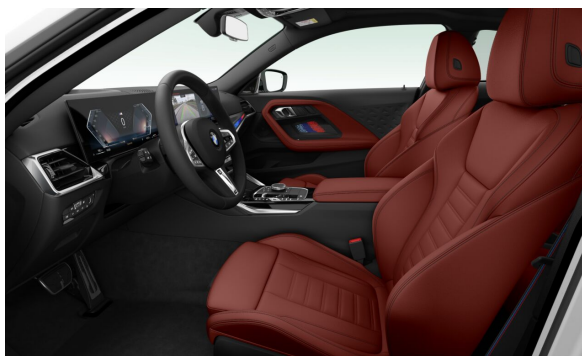

Predajca BMW

Ponuka č. 62562
Dátum tlače 22-11-2024
Stránka 5 z 9

INTERIÉR.

		Cena s DPH EUR
FMAG6	Koža Vernasca Tacora Red s dekoratívnym prešívaním	1.344,00
S04AT	Interiérové lišty čierne s vysokým leskom	0,00

MOŽNOSTI.

		Cena s DPH EUR
S0248	Vyhrievanie volantu	207,00
S02VF	Adaptívny M podvozok	568,00
S0302	Alarm s diaľkovým ovládaním	0,00
S0320	Bez označenia modelu	0,00
S033B	M Sport Pro balík	1.137,00
S03M2	M Sport brzdy červené	0,00
S03MF	M Shadowline svetlomety	0,00
S04GQ	Bezpečnostné pásy M	0,00
S07M9	M lišty Shadow Line s rozšíreným rozsahom	0,00
S033T	Balík M Technology	331,00
S03DZ	Bez vonkajšieho označenia Line	0,00
S0403	Strešné okno elektrické	982,00
S0420	Stmavené sklá vzadu	413,00
S043A	///M podsvietenie vo výplni predných dvier	207,00
S0491	Nastavovanie šírky operadla pre vodiča	124,00
S05DF	Aktívny systém udržiavania rýchlosti s funkciou Stop and Go	620,00
S0688	Harman/Kardon Surround Sound audio systém	568,00
S06NX	Bezdrôtové nabíjanie pre mobilný telefón	207,00
S07R7	Balík Innovation	3.308,00
S0430	Balík vnútorného a vonkajšieho spätného zrkadla	0,00
S0552	Adaptívne LED svetlomety	0,00
S05AC	Asistent diaľkových svetiel	0,00
S05AS	Driving Assistant	0,00
S05DN	Asistent parkovania Plus	724,00
S06U3	BMW Live Cockpit Professional	0,00
S07VB	Balík Comfort	1.964,00
S0322	Komfortný vstup a štartovanie	0,00
S0459	El.nastavenie predných sedadiel s pamäťou pre sedadlo vodiča	0,00
S0488	Bedrová opierka	0,00
S0494	Vyhrievanie sedadiel vpredu	0,00
Medzisúčet exteriér, interiér a možnosti		15.226,00