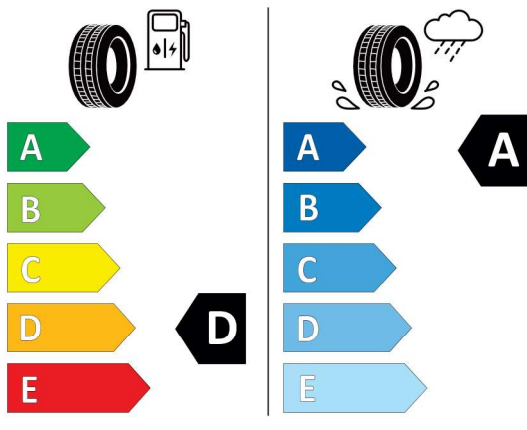

Ponuka
56783
Číslo kalkulácie,
27.11.2024
Dátum
11.12.2024
Platnosť do

Yokohama 1123242

YOKOHAMA R5503

285/30ZR20 (99Y) C1

2020/740

<https://eprel.ec.europa.eu/qr/1123242>