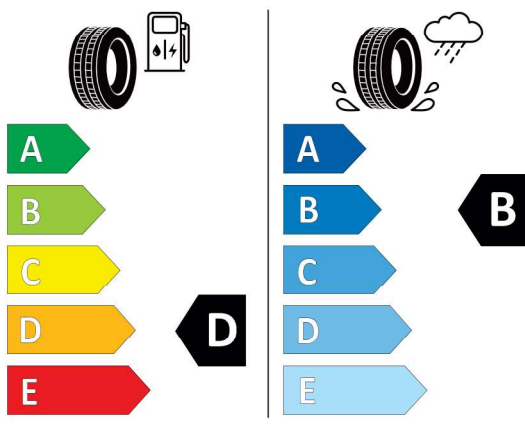

Číslo kalkulácie.
Dátum
Platnosť do

Ponuka
56783
27.11.2024
11.12.2024

EU Energetický štítok pre kolesá

Michelin 408484

MICHELIN 051322

275/35ZR19 (100Y) XL C1