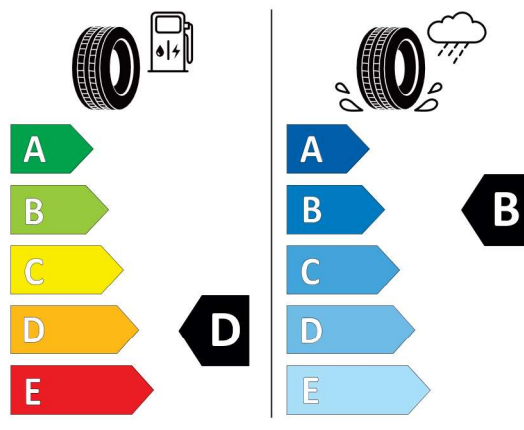

Pirelli 595977

PIRELLI 32587

285/30ZR20 (99Y) XL C1

2020/740

<https://eprel.ec.europa.eu/qr/595977>