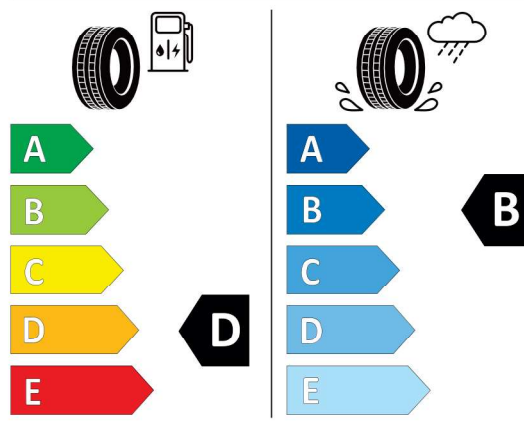

MICHELIN 051322

275/35ZR19 (100Y) XL C1

2020/740

<https://eprel.ec.europa.eu/qr/408484>

Pirelli 595975

PIRELLI 32575

275/35ZR19 (100Y) XL C1

2020/740