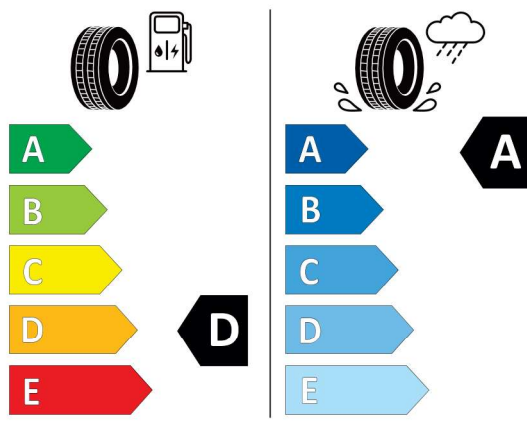

<https://eprel.ec.europa.eu/qr/595975>

Ponuka
56783
Číslo kalkulácie,
Dátum 27.11.2024
Platnosť do 11.12.2024

Yokohama 1123241

YOKOHAMA R5469

275/35ZR19 (100Y) C1

2020/740

<https://eprel.ec.europa.eu/qr/1123241>