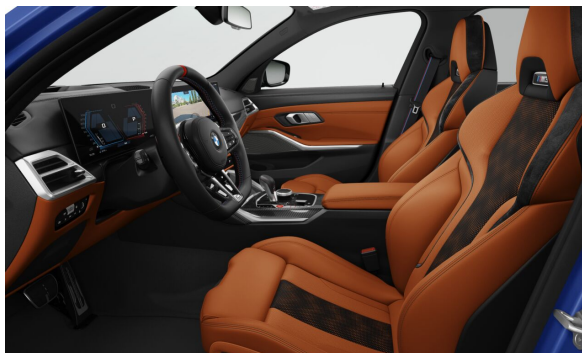

INTERIÉR.

		Cena s DPH EUR
FX3KX	Celokožené čalúnenie Merino Kyalami Orange/Black	2.326,00
S04MC	M interiérové lišty Carbon Fibre	0,00

MOŽNOSTI.

		Cena s DPH EUR
S02NK	M Carbon-keramické brzdy	10.233,00
S03KA	Akustické sklá (akustický komfort v interiéri)	207,00
S05AC	Asistent diaľkových svetiel	196,00
S05AL	Active Protection systém	362,00
S09DE	Ultimate Package	12.507,00
S0248	Vyhrievanie volantu	0,00
S0322	Komfortný vstup a štartovanie	0,00
S03MF	M Shadowline svetlomety	0,00
S0418	Balík batožinového priestoru	0,00
S0552	Adaptívne LED svetlomety	0,00
S05AU	Driving Assistant Professional	1.447,00
S05DN	Asistent parkovania Plus	0,00
S071C	M karbónový exteriérový balík	0,00