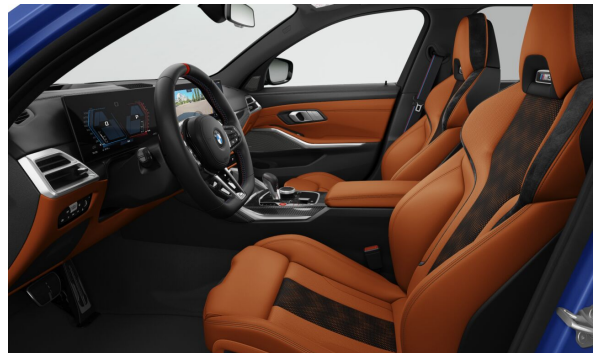

INTERIÉR.

		Cena s DPH EUR
FX3KX	Celokožené čalúnenie Merino Kyalami Orange/Black	2.384,00
S04MC	M interiérové lišty Carbon Fibre	0,00

MOŽNOSTI.

		Cena s DPH EUR
S02NK	M Carbon-keramické brzdy	10.489,00
S03KA	Akustické sklá (akustický komfort v interiéri)	212,00
S05AC	Asistent diaľkových svetiel	201,00
S05AL	Active Protection systém	371,00
S09DE	Ultimate Package	12.820,00
S0248	Vyhrievanie volantu	0,00
S0322	Komfortný vstup a štartovanie	0,00
S03MF	M Shadowline svetlomety	0,00
S0418	Balík batožinového priestoru	0,00
S0552	Adaptívne LED svetlomety	0,00
S05AU	Driving Assistant Professional	1.483,00
S05DN	Asistent parkovania Plus	0,00
S071C	M karbónový exteriérový balík	0,00