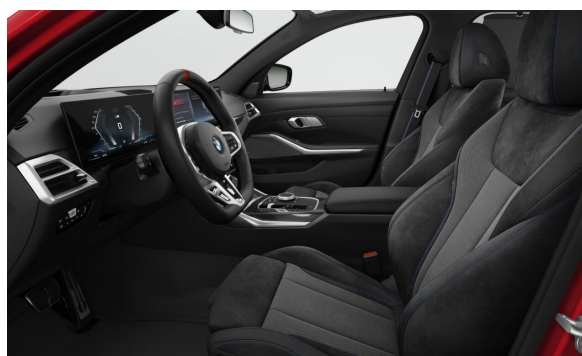

INTERIÉR.

		Cena s DPH EUR
FEPMI	M PerformTex black M piping	0
S04MC	M interiérové lišty Carbon Fibre	636

MOŽNOSTI.

		Cena s DPH EUR
S02VF	Adaptívny M podvozok	530
S033B	M Sport Pro balík	1.324
S03M2	M Sport brzdy červené	0
S03MF	M Shadowline svetlomety	0
S04GQ	Bezpečnostné pásy M	0
S07M9	M lišty Shadow Line s rozšíreným rozsahom	0
S03AC	Ťažné zariadenie s vysúvateľnou hlavou	1.165