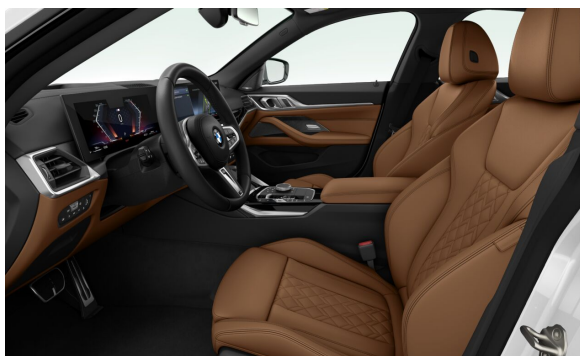

Predajca BMW

Ponuka č. 60835
Dátum tlače 30-09-2024
Stránka 5 z 8

INTERIÉR.

		Cena s DPH EUR
FVBTQ	BMW Individual celokožené čalúnenie Merino Tartufo	4.289,00
S04ML	BMW Individual interiérové lišty Piano Black	568,00

MOŽNOSTI.

		Cena s DPH EUR
S0248	Vyhrievanie volantu	279,00
S02VF	Adaptívny M podvozok	517,00
S0320	Bez označenia modelu	0,00
S0322	Komfortný vstup a štartovanie	672,00
S0403	Strešné okno elektrické	1.240,00
S0491	Nastavovanie šírky operadla pre vodiča	0,00
S0494	Vyhrievanie sedadiel vpredu	444,00
S04M5	BMW Individual prístrojová doska potiahnutá kožou	0,00
S04U0	Galvanizované ovládače (zvýšenie odolnosti, lesku a životnosti)	103,00
S05AC	Asistent diaľkových svetiel	0,00
S05AU	Driving Assistant Professional	2.377,00
S05AZ	BMW Laserlight (BMW laserové svetlomety)	1.757,00
S05DM	Asistent parkovania	0,00
S0688	Harman/Kardon Surround Sound audio systém	537,00
S06NX	Bezdrôtové nabíjanie pre mobilný telefón	207,00
S06U3	BMW Live Cockpit Professional	1.240,00
S07M9	M lišty Shadow Line s rozšíreným rozsahom	227,00
Medzisúčet exteriér, interiér a možnosti		16.483,00

RÔZNE.

		Cena s DPH EUR
	Balík rozšírenej záruky 3GWB6 3R/999 999km	374,00
Medzisúčet Rôzne		374,00