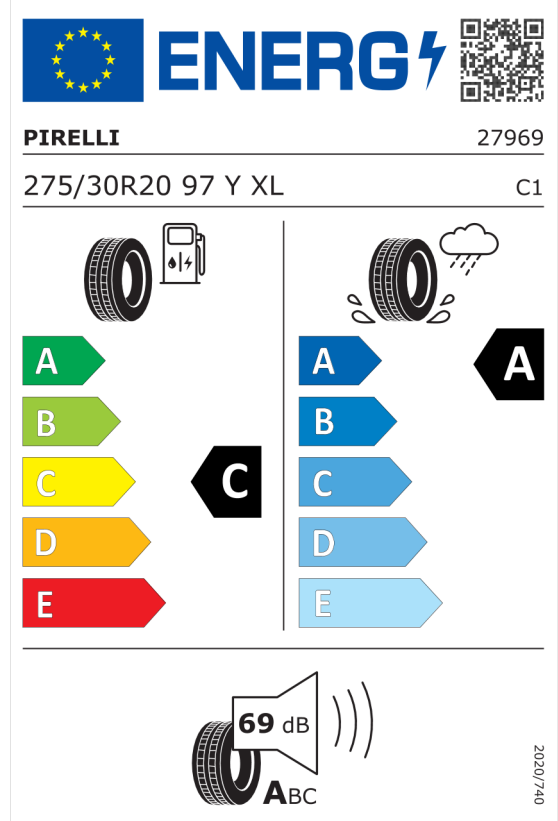

Pirelli 595620

<https://eprel.ec.europa.eu/qr/595620>