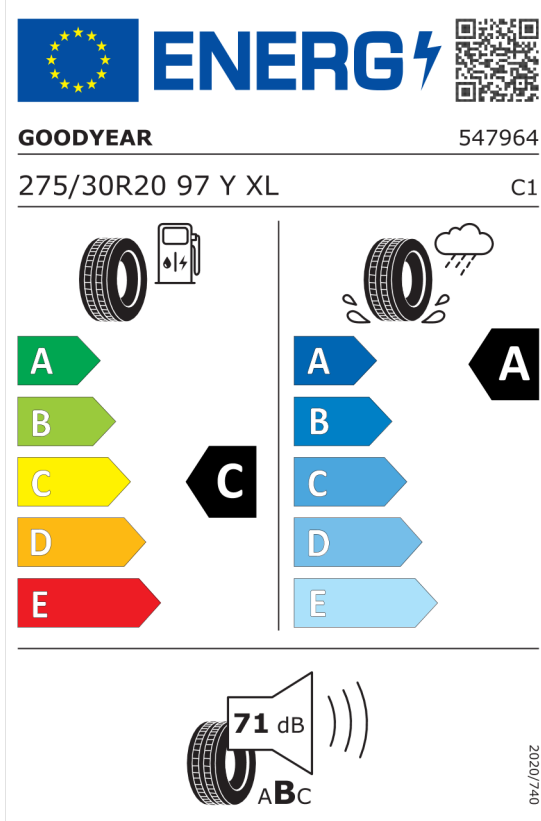

Číslo kalkulácie.
Dátum
Platnosť do

Ponuka
57839
20.05.2024
31.05.2024

Goodyear 530041

<https://eprel.ec.europa.eu/qr/530041>