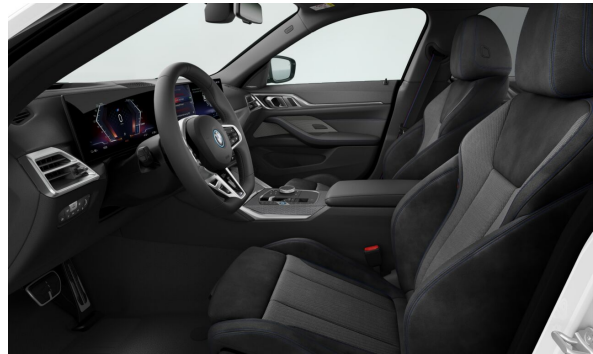

Predajca BMW

Ponuka č. 62243
Dátum tlače 16-10-2024
Číslo objednávky 7796454
Stránka 5 z 9

INTERIÉR.

		Cena s DPH EUR
FEPMI	M PerformTex black M piping	0,00
S04LN	M interiérové lišty Aluminium Rhombicle Anthracite	0,00

MOŽNOSTI.

		Cena s DPH EUR
S0248	Vyhrievanie volantu	279,00
S02PA	Poistné skrutky kolies	0,00
S0337	Balík M Sport	4.083,00
S0710	Športový kožený volant "M"	0,00
S0715	M aerodynamický balík	0,00
S0775	M strop Anthracite	0,00
S033B	M Sport Pro balík	1.861,00
S0337	Balík M Sport	
S03M2	M Sport brzdy červené	0,00
S03MF	M Shadowline svetlomety	0,00
S04GQ	Bezpečnostné pásy M	0,00
S0710	Športový kožený volant "M"	
S0715	M aerodynamický balík	
S0754	M zadný spojler	0,00
S0775	M strop Anthracite	
S07M9	M lišty Shadow Line s rozšíreným rozsahom	0,00
S0420	Strmavené sklá vzadu	517,00
S0459	El.nastavenie predných sedadiel s pamäťou pre sedadlo vodiča	1.240,00
S0491	Nastavovanie šírky operadla pre vodiča	0,00
S04NW	Prístrojová doska Luxury	568,00
S04T3	Flexible Charger (Mode 2)	403,00
S04U0	Galvanizované ovládače (zvýšenie odolnosti, lesku a životnosti)	103,00
S0552	Adaptívne LED svetlomety	1.757,00
S05AC	Asistent diaľkových svetiel	196,00
S05YA	Adapter E+F (CEE 7/7) 10A	0,00
S0688	Harman/Kardon Surround Sound audio systém	982,00
S07A2	Inovatívny balík	3.049,00
S05AU	Driving Assistant Professional	1.447,00
S05DN	Asistent parkovania Plus	0,00
S06U3	BMW Live Cockpit Professional	0,00