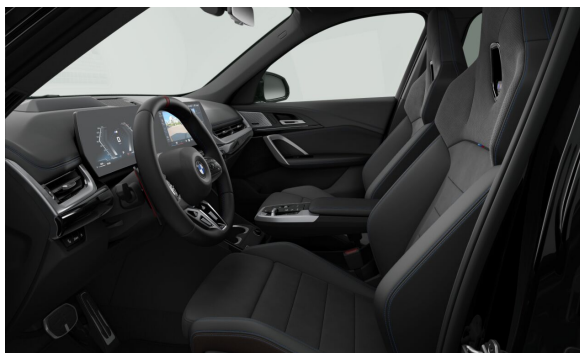

FKTNL	M Alcantara/Veganza combination Black/contrast stitching Blue	Cena s DPH EUR	0,00
S04AT	Interiérové lišty čierne s vysokým leskom		238,00

MOŽNOSTI.

S0248	Vyhrievanie volantu	Cena s DPH EUR	207,00
S0302	Alarm s diaľkovým ovládaním		0,00
S033B	M Sport Pro balík		2.016,00
S03M2	M Sport brzdy červené		0,00
S03MF	M Shadowline svetlomety		0,00
S04GQ	Bezpečnostné pásy M		0,00
S0711	M Sport sedadlá vpredu		0,00
S07M9	M lišty Shadow Line s rozšíreným rozsahom		0,00
S03AR	Príprava pre zadný nosič		207,00
S03MC	M strešné nosiče Shadowline		0,00
S0459	El.nastavenie predných sedadiel s pamäťou pre sedadlo vodiča		879,00
S0494	Vyhrievanie sedadiel vpredu		413,00
S05AU	Driving Assistant Professional		1.375,00
S07EW	Balík Innovation		4.496,00
S0322	Komfortný vstup a štartovanie		0,00
S0430	Balík vnútorného a vonkajšieho spätného zrkadla		0,00
S0431	Automatické stmavovanie vnútorného zrkadla		0,00
S0552	Adaptívne LED svetlomety		0,00
S05AC	Asistent diaľkových svetiel		0,00
S05DN	Asistent parkovania Plus		0,00
S0610	Head-up displej na čelnom skle		0,00
S06NX	Bezdrôtové nabíjanie pre mobilný telefón		0,00
S06U3	BMW Live Cockpit Professional		0,00
Medzisúčet exteriér, interiér a možnosti			11.630,00