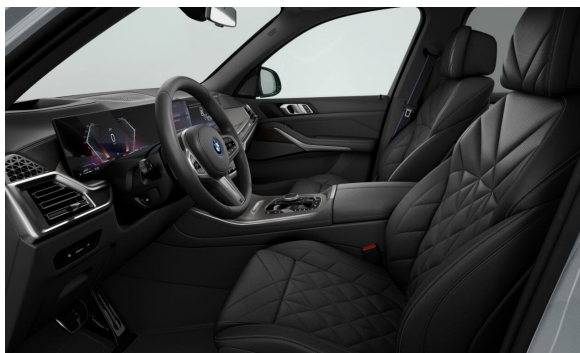

INTERIÉR.

		Cena s DPH EUR
FKPSW	Sensafin Black s ozdobným prešívaním	0,00
S04KT	Drevené interiérové lišty Poplar Grain Anthracite Brown s otvoreným pórom	207,00

MOŽNOSTI.

		Cena s DPH EUR
S02VH	Integrálne aktívne riadenie	1.292,00
S0337	Balík M Sport	3.514,00
S0710	Športový kožený volant "M"	0,00
S0715	M aerodynamický balík	0,00
S0760	M lišty Shadowline	0,00
S0775	M strop Anthracite	0,00
S033B	M Sport Pro balík	1.395,00
S0337	Balík M Sport	
S03M2	M Sport brzdy červené	0,00
S03MF	M Shadowline svetlomety	0,00
S04GQ	Bezpečnostné pásy M	0,00
S0710	Športový kožený volant "M"	
S0715	M aerodynamický balík	
S0760	M lišty Shadowline	
S0775	M strop Anthracite	
S07M9	M lišty Shadow Line s rozšíreným rozsahom	0,00
S03AC	Ťažné zariadenie s vysúvateľnou hlavou	1.240,00
S03DN	BMW podsvietená mriežka chladiča Iconic Glow	517,00
S03MC	M strešné nosiče Shadowline	0,00
S0420	Stmavené sklá vzadu	568,00
S0453	Predné sedadlá s aktívnou ventiláciou	930,00
S0456	Komfortné predné sedadlá el.nastaviteľné	879,00
S04T3	Flexible Charger (Mode 2)	403,00
S05AU	Driving Assistant Professional	1.726,00
S05YA	Adapter E+F (CEE 7/7) 10A	0,00
S07R7	Balík Innovation	5.168,00
S0552	Adaptívne LED svetlomety	0,00
S05DW	Asistent parkovania Profesional	0,00
S0688	Harman/Kardon Surround Sound audio systém	0,00