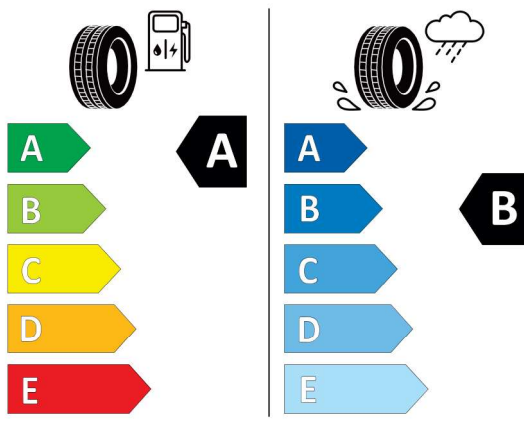

Číslo kalkulácie.
Dátum
Platnosť do

Ponuka
57753
21.02.2024
29.12.2023

Bridgestone 502232

Bridgestone 21905

245/40 R20 99 Y XL C1

2020/740

<https://eprel.ec.europa.eu/qr/502232>