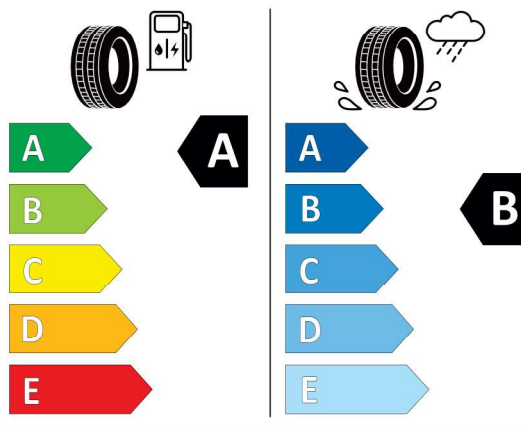

Continental 659110

Continental 0311789

245/40 R 20 99 Y XL C1

2020/740

<https://eprel.ec.europa.eu/qr/659110>