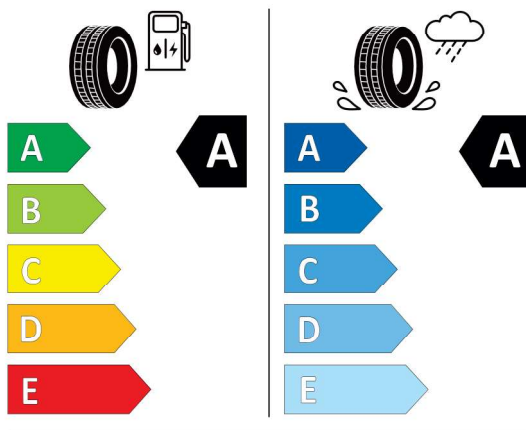

Cena celkom bez DPH **EUR** **63.536,66**

Číslo kalkulácie.
Dátum
Platnosť do

Ponuka
57753
21.02.2024
29.12.2023

EU Energetický štítok pre kolesá

Pirelli 1269848

PIRELLI 42040

245/40R20 99 Y XL C1

2020/740