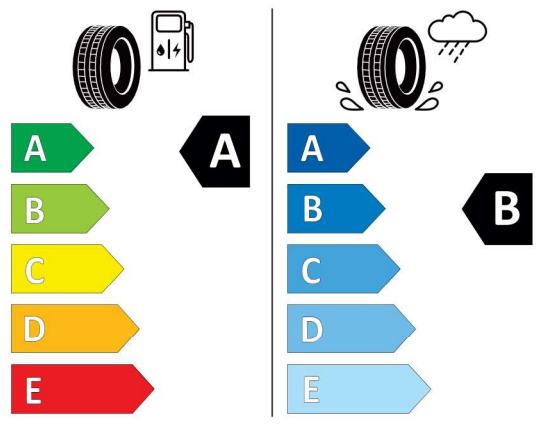

Bridgestone 502232

Bridgestone 21905

245/40 R20 99 Y XL C1

2020/740

<https://eprel.ec.europa.eu/qr/502232>

Michelin 991721

MICHELIN 458552

245/40R20 99 Y XL C1