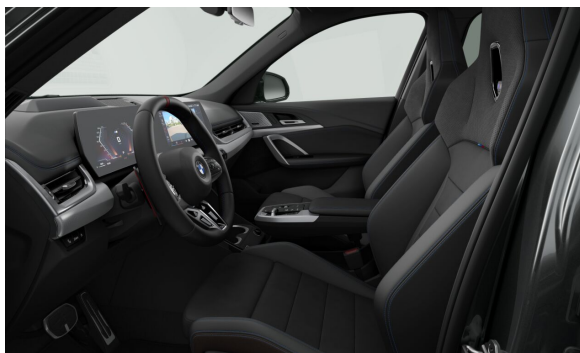

INTERIÉR.

FKTNL	M Alcantara/Veganza combination Black/contrast stitching Blue	Cena s DPH EUR	0,00
S04KL	Interiérové lišty Aluminium Mesh effect		362,00

MOŽNOSTI.

S0302	Alarm s diaľkovým ovládaním	Cena s DPH EUR	0,00
S033B	M Sport Pro balík		2.016,00
S03M8	19" M Compound brake, Grey high-gloss		1.550,00
S03MF	M Shadowline svetlomety		0,00
S04GQ	Bezpečnostné pásy M		0,00
S0711	M Sport sedadlá vpredu		0,00
S07M9	M lišty Shadow Line s rozšíreným rozsahom		0,00
S03MC	M strešné nosiče Shadowline		0,00
S0413	Sieť na oddelenie batožinového priestoru		207,00
S0459	El.nastavenie predných sedadiel s pamäťou pre sedadlo vodiča		879,00
S0494	Vyhrievanie sedadiel vpredu		413,00
S04FD	Zadné sedadlá variabilné nastavovanie/sklápatelnosť		413,00
S04NR	Interiérová kamera		196,00
S05AU	Driving Assistant Professional		2.047,00
S07EW	Balík Innovation		3.824,00
S0322	Komfortný vstup a štartovanie		0,00
S0430	Balík vnútorného a vonkajšieho spätného zrkadla		0,00
S0431	Automatické stmavovanie vnútorného zrkadla		0,00
S0552	Adaptívne LED svetlomety		0,00
S05AC	Asistent diaľkových svetiel		0,00
S05DN	Asistent parkovania Plus		0,00
S0610	Head-up displej na čelnom skle		0,00
S06NX	Bezdrôtové nabíjanie pre mobilný telefón		0,00
S06U3	BMW Live Cockpit Professional		0,00
Medzisúčet exteriér, interiér a možnosti			13.716,00