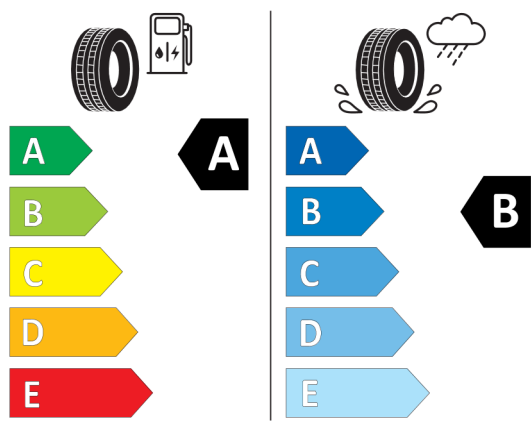

EU Energetický štítok pre kolesá

531280

GOODYEAR 582719

225/55R17 97 W C1