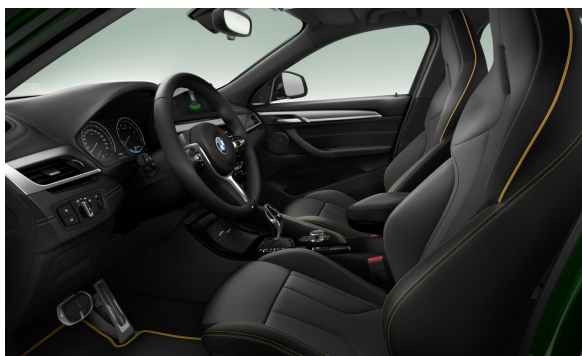

EXTERIÉR.

P0C4E	Sanremo Green	Cena s DPH EUR 0,00
-------	---------------	------------------------

Predajca BMW

Ponuka č. 61004
Dátum tlače 30-09-2024
Stránka 5 z 9

INTERIÉR.

Cena s DPH EUR

MOŽNOSTI.

		Cena s DPH EUR
S0302	Alarm s diaľkovým ovládaním	207,00
S0313	El. sklápanie a vyhrievanie vonkajších spätných zrkadiel	0,00
S0320	Bez označenia modelu	0,00
S03AG	Zadná kamera	413,00
S03DZ	Bez vonkajšieho označenia Line	0,00
S03MF	M Shadowline svetlomety	258,00
S0420	Stmavené sklá vzadu	465,00
S0430	Balík vnútorného a vonkajšieho spätného zrkadla	517,00
S0431	Automatické stmavovanie vnútorného zrkadla	0,00
S0459	El.nastavenie predných sedadiel s pamäťou pre sedadlo vodiča	982,00
S0470	ISOFIX uchytenie detskej sedačky	103,00
S0488	Bedrová opierka	258,00
S0494	Vyhrievanie sedadiel vpredu	413,00
S0552	Adaptívne LED svetlomety	517,00
S05DP	Parkovací asistent	0,00
S0610	Head-up displej na čelnom skle	0,00
S0674	HiFi reproduktory Harman/Kardon	827,00
S06AM	Real Time Traffic Information	165,00
S06UP	Navigačný systém Plus	3.101,00
S0754	M zadný spojler	227,00
S07LU	Edícia GoldPlay	7.339,00
S0225	Sériový podvozok	0,00
S02VE	M Sport riadenie	0,00
S0316	Automatické ovládanie dverí batožinového priestoru	0,00
S0508	Parkovacie senzory (PDC)	362,00
S0534	Automatická klimatizácia	0,00
S0544	Systém udržiavania rýchlosti s funkciou brzdenia	0,00
S0563	Rozšírené osvetlenie interiéru a exteriéru	0,00
S0710	Športový kožený volant "M"	0,00
S0711	M Sport sedadlá vpredu	0,00
S0715	M aerodynamický balík	0,00
S0760	M lišty Shadowline	0,00