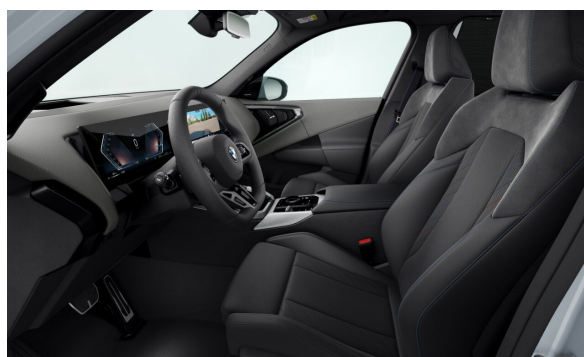

Cena s DPH EUR

FKTSW	M Alcantara/Veganza combination N Black	0
S043W	M interior decor Fine-Brushed Aluminium	0

MOŽNOSTI.

Cena s DPH EUR

S0248	Vyhrievanie volantu	286
S02PA	Poistné skrutky kolies	0
S02VL	Variabilné športové riadenie	0
S0337	Balík M Sport	3.920
S0223	Adaptívny podvozok (EDC)	636
S0710	Športový kožený volant "M"	0
S0760	M lišty Shadowline	0
S0775	M strop Anthracite	0
S09T1	M Sport exteriér	0
S09T2	M Sport interiér	0
S09TA	Špecifické prvky výbavy M Sport balíka	0
S033B	M Sport Pro balík	2.066
S03DP	BMW Iconic Glow exterior package	0
S03M2	M Sport brzdy červené	0
S03MF	M Shadowline svetlomety	0
S04GQ	Bezpečnostné pásy M	0
S07M9	M lišty Shadow Line s rozšíreným rozsahom	0
S09TB	Špecifický obsah pre M Sport Pro balík	0
S03AC	Ťažné zariadenie s vysúvateľnou hlavou	1.219
S0420	Stmavené sklá vzadu	562
S04NW	Prístrojová doska Luxury	530
S07EW	Balík Innovation	2.702
S04NR	Interiérová kamera	0
S05AU	Driving Assistant Professional	1.748