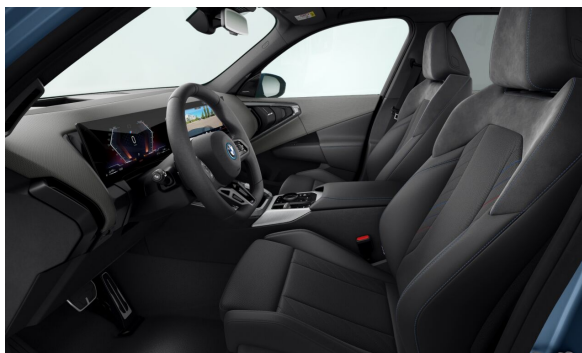

Predajca BMW

Ponuka č. 61618
Dátum tlače 20-08-2024
Číslo objednávky 7793474
Stránka 5 z 9

INTERIÉR.

		Cena s DPH EUR
FKTSW	M Alcantara/Veganza combination N Black	0,00
S043W	M interior decor Fine-Brushed Aluminium	0,00

MOŽNOSTI.

		Cena s DPH EUR
S0248	Vyhrievanie volantu	279,00
S02PA	Poistné skrutky kolies	0,00
S02VL	Variabilné športové riadenie	0,00
S0337	Balík M Sport	3.101,00
S0223	Adaptívny podvozok (EDC)	620,00
S0710	Športový kožený volant "M"	0,00
S0760	M lišty Shadowline	0,00
S0775	M strop Anthracite	0,00
S09T1	M Sport exteriér	0,00
S09T2	M Sport interiér	0,00
S09TA	Špecifické prvky výbavy M Sport balíka	0,00
S03AC	Ťažné zariadenie s vysúvateľnou hlavou	1.189,00
S03DP	BMW Iconic Glow exterior package	475,00
S0420	Strmavené sklá vzadu	548,00
S04NW	Prístrojová doska Luxury	517,00
S04T3	Flexible Charger (Mode 2)	403,00
S04U8	Schnell-Laden Wechselstrom	0,00
S05YA	Adapter E+F (CEE 7/7) 10A	0,00
S07EW	Balík Innovation	2.636,00
S04NR	Interiérová kamera	0,00
S05AU	Driving Assistant Professional	1.705,00
S05DW	Asistent parkovania Professional	362,00
S06U3	BMW Live Cockpit Professional	0,00
S07VK	Premium Package	1.696,00
S0488	Bedrová opierka	0,00
S04FL	Balík Travel & Comfort	0,00
S0552	Adaptívne LED svetlomety	0,00
S0688	Harman/Kardon Surround Sound audio systém	0,00

Medzisúčet exteriér, interiér a možnosti

14.575,00