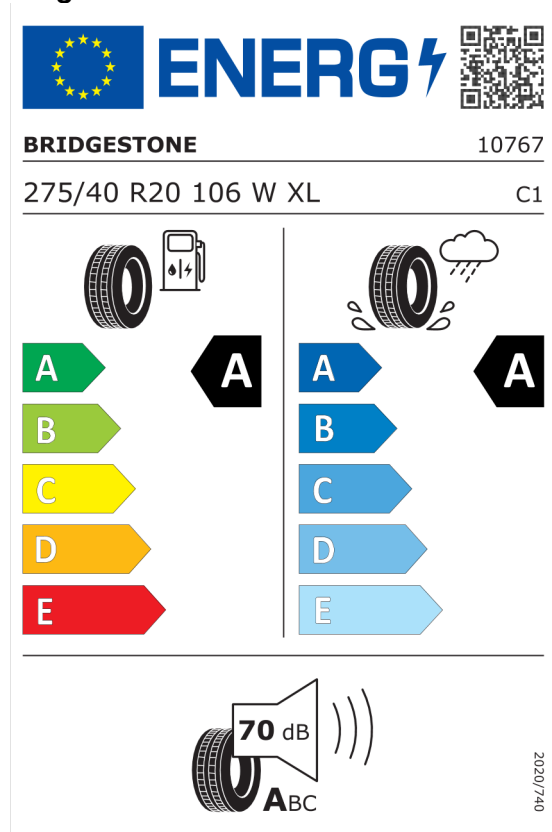

Číslo kalkulácie.
Dátum
Platnosť do

Ponuka
58376
31.01.2024
14.02.2024

EU Energetický štítok pre kolesá

Bridgestone 382583

<https://eprel.ec.europa.eu/qr/382583>

Bridgestone 383240

<https://eprel.ec.europa.eu/qr/383240>