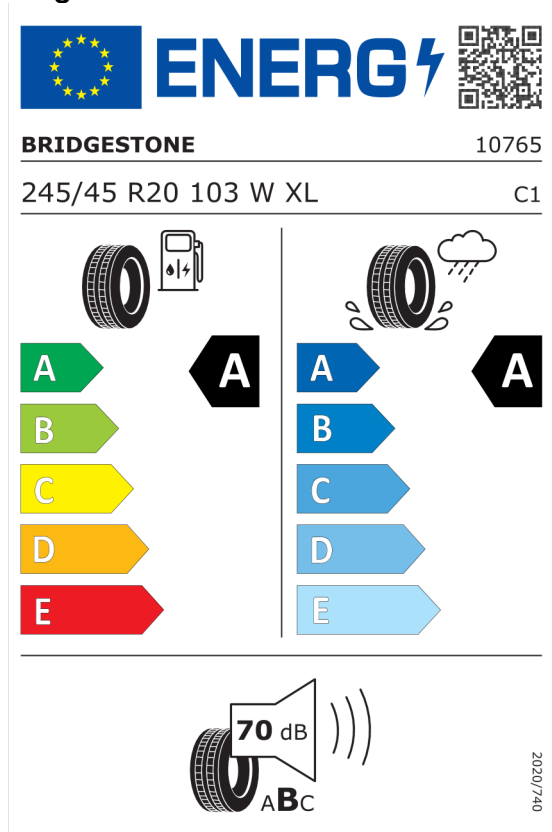

Číslo kalkulácie.
Dátum
Platnosť do

Ponuka
58376
31.01.2024
14.02.2024

EU Energetický štítok pre kolesá

Bridgestone 382583

<https://eprel.ec.europa.eu/qr/382583>