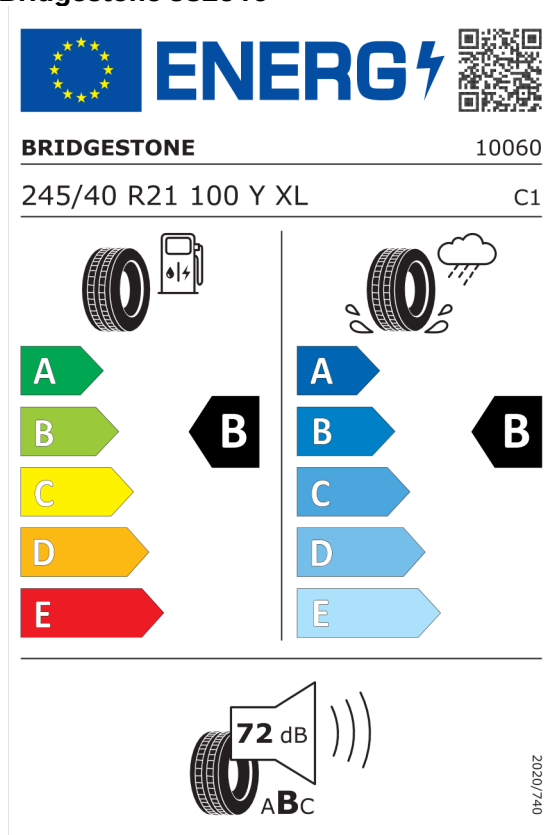

Číslo kalkulácie.
Dátum
Platnosť do

Ponuka
58566
09.02.2024
23.02.2024

EU Energetický štítek pre kolesá

Bridgestone 382510

<https://eprel.ec.europa.eu/qr/382510>

Bridgestone 383228

<https://eprel.ec.europa.eu/qr/383228>