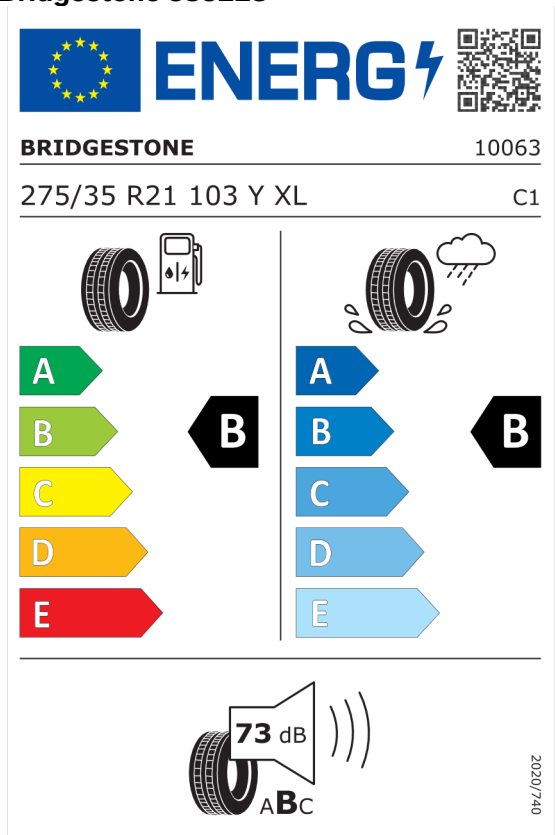

Číslo kalkulácie.
Dátum
Platnosť do

Ponuka
58566
09.02.2024
23.02.2024

EU Energetický štítek pre kolesá

Bridgestone 382510

<https://eprel.ec.europa.eu/qr/382510>

Bridgestone 383228

<https://eprel.ec.europa.eu/qr/383228>