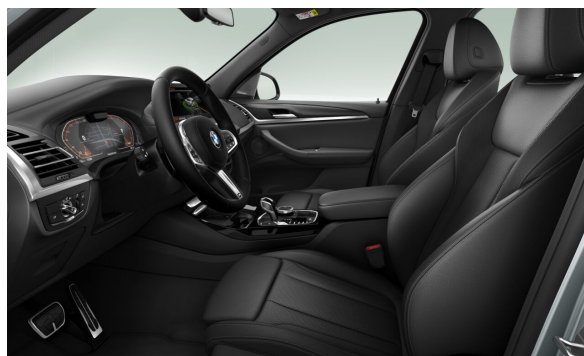

Predajca BMW

Ponuka č. 62201
Dátum tlače 11-10-2024
Stránka 5 z 9

INTERIÉR.

Cena s DPH EUR

FKHSW	Sensatec Black s perforáciou	0,00
S04KN	M interiérové lišty Aluminium Rhombicle Dark so zvýraznením Pearl Chrome	0,00

MOŽNOSTI.

		Cena s DPH EUR
S02VG	Performance Control zadnej nápravy	155,00
S02VL	Variabilné športové riadenie	258,00
S0319	Integrované univerzálne diaľkové ovládanie	269,00
S0322	Komfortný vstup a štartovanie	672,00
S0337	Balík M Sport	3.824,00
S0223	Adaptívny podvozok (EDC)	620,00
S02TE	Automatická prevodovka s radiacimi páčkami na volante	0,00
S03MC	M strešné nosiče Shadowline	0,00
S0710	Športový kožený volant "M"	0,00
S0715	M aerodynamický balík	0,00
S0760	M lišty Shadowline	0,00
S0775	M strop Anthracite	0,00
S03AC	Ťažné zariadenie s vysúvateľnou hlavou	1.189,00
S0420	Stmavené sklá vzadu	548,00
S0461	Nastaviteľné zadné sedadlá	207,00
S0493	Balík so zväčšeným počtom odkladacích priestorov	331,00
S0494	Vyhrievanie sedadiel vpredu	444,00
S04AW	Prístrojová doska v prevedení Sensatec	672,00
S04U0	Galvanizované ovládače (zvýšenie odolnosti, lesku a životnosti)	103,00
S04UR	Ambientné osvetlenie interiéru	382,00
S05AC	Asistent diaľkových svetiel	0,00
S05AL	Active Protection systém	362,00
S05AU	Driving Assistant Professional	2.377,00
S05AZ	BMW Laserlight (BMW laserové svetlomety)	2.067,00
S0610	Head-up displej na čelnom skle	1.240,00
S0688	Harman/Kardon Surround Sound audio systém	1.137,00
S06NW	Mobilná kompatibilita vrátane bezdrôtového nabíjania mobilných telefónov	465,00
S06U3	BMW Live Cockpit Professional	1.705,00