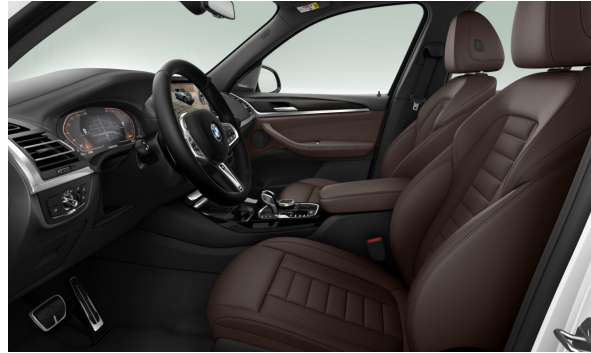

Predajca BMW

Ponuka č. 62202
Dátum tlače 11-10-2024
Stránka 5 z 9

INTERIÉR.

		Cena s DPH EUR
FMAMU	Koža Vernasca Mokka s dekoratívnym prešívaním	1.292,00
S04K1	Drevené interiérové lišty Oak Dark vysokolesklé so zvýraznením Pearl Chrome	155,00

MOŽNOSTI.

		Cena s DPH EUR
S0248	Vyhrievanie volantu	279,00
S02VG	Performance Control zadnej nápravy	155,00
S02VL	Variabilné športové riadenie	258,00
S0319	Integrované univerzálne diaľkové ovládanie	269,00
S0320	Bez označenia modelu	0,00
S0322	Komfortný vstup a štartovanie	672,00
S0337	Balík M Sport	3.824,00
S02TE	Automatická prevodovka s radiacimi páčkami na volante	0,00
S03MC	M strešné nosiče Shadowline	0,00
S0704	M Šport podvozok	0,00
S0710	Športový kožený volant "M"	0,00
S0715	M aerodynamický balík	0,00
S0760	M lišty Shadowline	0,00
S0775	M strop Anthracite	0,00
S03AC	Ťažné zariadenie s vysúvateľnou hlavou	1.189,00
S03DZ	Bez vonkajšieho označenia Line	0,00
S0420	Strmavené sklá vzadu	548,00
S0461	Nastaviteľné zadné sedadlá	207,00
S0493	Balík so zväčšeným počtom odkladacích priestorov	331,00
S0494	Vyhrievanie sedadiel vpredu	444,00
S04AW	Prístrojová doska v prevedení Sensatec	672,00
S04FH	Sedadlo s aktívnou ventiláciou	2.171,00
S04U0	Galvanizované ovládače (zvýšenie odolnosti, lesku a životnosti)	103,00
S04UR	Ambientné osvetlenie interiéru	382,00
S05AC	Asistent diaľkových svetiel	0,00
S05AL	Active Protection systém	362,00
S05AS	Driving Assistant	930,00
S05AZ	BMW Laserlight (BMW laserové svetlomety)	2.067,00
S05DF	Aktívny systém udržiavania rýchlosti s funkciou Stop and Go	672,00
S05DN	Asistent parkovania Plus	724,00