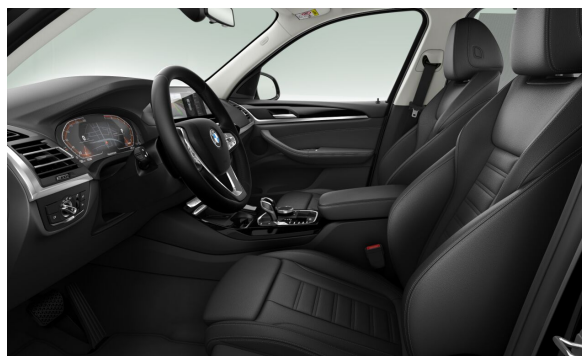

Predajca BMW

Ponuka č. 61202
Dátum tlače 22-07-2024
Stránka 5 z 8

INTERIÉR.

		Cena s DPH EUR
FMAH7	Koža Vernasca Black s dekoratívnym prešivaním	1.292,00
S04LU	Interiérové lišty Black vysokolesklé so zvýraznením Pearl Chrome	0,00

MOŽNOSTI.

		Cena s DPH EUR
S02VG	Performance Control zadnej nápravy	155,00
S0322	Komfortný vstup a štartovanie	672,00
S0417	Roletky na zadných bočných oknách	279,00
S0488	Bedrová opierka	258,00
S0491	Nastavovanie šírky operadla pre vodiča	124,00
S04HA	Vyhrievanie sedadiel vpredu a vzadu	786,00
S04U0	Galvanizované ovládače (zvýšenie odolnosti, lesku a životnosti)	103,00
S0552	Adaptívne LED svetlomety	1.034,00
S05AC	Asistent diaľkových svetiel	0,00
S05AL	Active Protection systém	362,00
S05AS	Driving Assistant	930,00
S05DF	Aktívny systém udržiavania rýchlosti s funkciou Stop and Go	672,00
S0676	HiFi systém	413,00
S06NW	Mobilná kompatibilita vrátane bezdrôtového nabíjania mobilných telefónov	465,00
S06WB	Multifunkčný prístrojový panel so špecifickým vyobrazením jazdných režimov	0,00
S08WL	Špecifické Bluetooth/Wi-Fi funkcie	0,00
Medzisúčet exteriér, interiér a možnosti		10.243,00

RÔZNE.

		Cena s DPH EUR
0931	zimné RSC pneu namiesto letných	0,00
	Balík rozšírenej záruky 3GWB6 3R/999 999km	475,00
Medzisúčet Rôzne		475,00