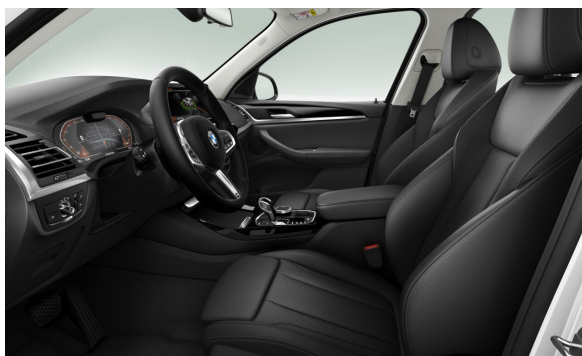

Predajca BMW

Ponuka č. 61463
Dátum tlače 07-08-2024
Stránka 5 z 8

INTERIÉR.

Cena s DPH EUR

FKHSW	Sensatec Black s perforáciou	0,00
S04LU	Interiérové lišty Black vysokolesklé so zvýraznením Pearl Chrome	0,00

MOŽNOSTI.

	Cena s DPH EUR	
S02VG	Performance Control zadnej nápravy	155,00
S02VL	Variabilné športové riadenie	258,00
S0320	Bez označenia modelu	0,00
S0493	Balík so zväčšeným počtom odkladacích priestorov	331,00
S0494	Vyhrievanie sedadiel vpredu	444,00
S04U0	Galvanizované ovládače (zvýšenie odolnosti, lesku a životnosti)	103,00
S04UR	Ambientné osvetlenie interiéru	382,00
S05AC	Asistent diaľkových svetiel	196,00
S05AU	Driving Assistant Professional	2.377,00
S0610	Head-up displej na čelnom skle	1.240,00
S0676	HiFi systém	413,00
S06U3	BMW Live Cockpit Professional	1.705,00
S0710	Športový kožený volant "M"	227,00
S08WL	Špecifické Bluetooth/Wi-Fi funkcie	0,00
Medzisúččet exteriér, interiér a možnosti		7.831,00

RÔZNE.

	Cena s DPH EUR
Balík rozšírenej záruky 3GWB6 3R/999 999km	475,00
Medzisúččet Rôzne	475,00