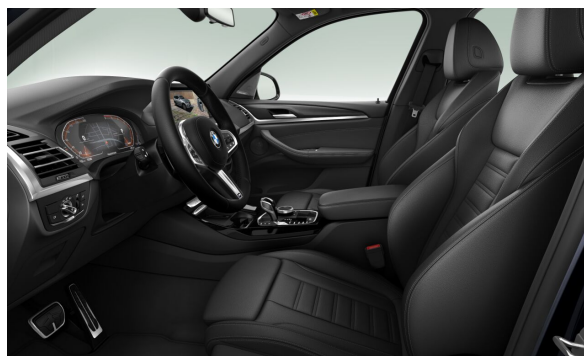

Predajca BMW

Ponuka č. 62566
Dátum tlače 08-11-2024
Stránka 5 z 9

INTERIÉR.

		Cena s DPH EUR
FMAH7	Koža Vernasca Black s dekoratívnym prešivaním	1.292,00
S04KN	M interiérové lišty Aluminium Rhombicle Dark so zvýraznením Pearl Chrome	0,00

MOŽNOSTI.

		Cena s DPH EUR
S02VG	Performance Control zadnej nápravy	0,00
S02VL	Variabilné športové riadenie	0,00
S0322	Komfortný vstup a štartovanie	672,00
S0337	Balík M Sport	3.824,00
S0223	Adaptívny podvozok (EDC)	620,00
S02TB	Športová automatická prevodovka	0,00
S03MC	M strešné nosiče Shadowline	0,00
S0710	Športový kožený volant "M"	0,00
S0715	M aerodynamický balík	0,00
S0760	M lišty Shadowline	0,00
S0775	M strop Anthracite	0,00
S03AC	Ťažné zariadenie s vysúvateľnou hlavou	1.189,00
S0402	Panoramatické strešné okno	1.654,00
S0420	Stmavené sklá vzadu	548,00
S0488	Bedrová opierka	258,00
S0491	Nastavovanie šírky operadla pre vodiča	124,00
S0493	Balík so zvýšeným počtom odkladacích priestorov	331,00
S0494	Vyhrievanie sedadiel vpredu	444,00
S04U0	Galvanizované ovládače (zvýšenie odolnosti, lesku a životnosti)	103,00
S04UR	Ambientné osvetlenie interiéru	382,00
S05AC	Asistent diaľkových svetiel	0,00
S05AL	Active Protection systém	362,00
S05AS	Driving Assistant	930,00
S05AZ	BMW Laserlight (BMW laserové svetlomety)	2.067,00
S05DF	Aktívny systém udržiavania rýchlosti s funkciou Stop and Go	672,00
S05DN	Asistent parkovania Plus	724,00
S0610	Head-up displej na čelnom skle	1.240,00
S0688	Harman/Kardon Surround Sound audio systém	1.137,00
S06NW	Mobilná kompatibilita vrátane bezdrôtového nabíjania mobilných telefónov	465,00