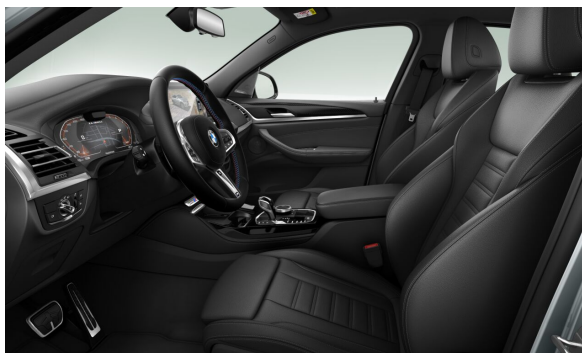

INTERIÉR.

		Cena s DPH EUR
FMAH7	Koža Vernasca Black s dekoratívnym prešiváním	1.292,00
S04MC	M interiérové lišty Carbon Fibre	879,00

MOŽNOSTI.

		Cena s DPH EUR
S0248	Vyhrievanie volantu	279,00
S02VF	Adaptívny M podvozok	724,00
S0322	Komfortný vstup a štartovanie	672,00
S03AC	Ťažné zariadenie s vysúvateľnou hlavou	1.189,00
S03KA	Akustické sklá (akustický komfort v interiéri)	207,00
S03M2	M Sport brzdy červené	362,00
S03MC	M strešné nosiče Shadowline	362,00
S0402	Panoramatické strešné okno	1.654,00
S0420	Strmavené sklá vzadu	548,00
S0488	Bedrová opierka	258,00
S0491	Nastavovanie šírky operadla pre vodiča	124,00
S04HA	Vyhrievanie sedadiel vpredu a vzadu	786,00
S04U0	Galvanizované ovládače (zvýšenie odolnosti, lesku a životnosti)	103,00
S0536	Nezávislé kúrenie s diaľkovým ovládaním	1.705,00