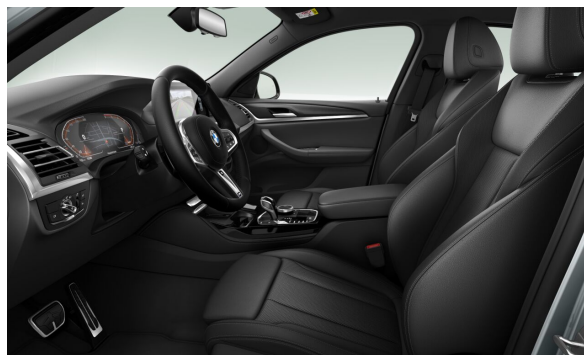

EXTERIÉR.

P0C4P	M Brooklyn Grey	Cena s DPH EUR 1.070,00
S01VT	19" M Al disky Y-spoke 887 Bicolour	0,00

Predajca BMW

Ponuka č. 63713
Dátum tlače 18-02-2025
Číslo objednávky 0974246
Stránka 5 z 9

INTERIÉR.

Cena s DPH EUR